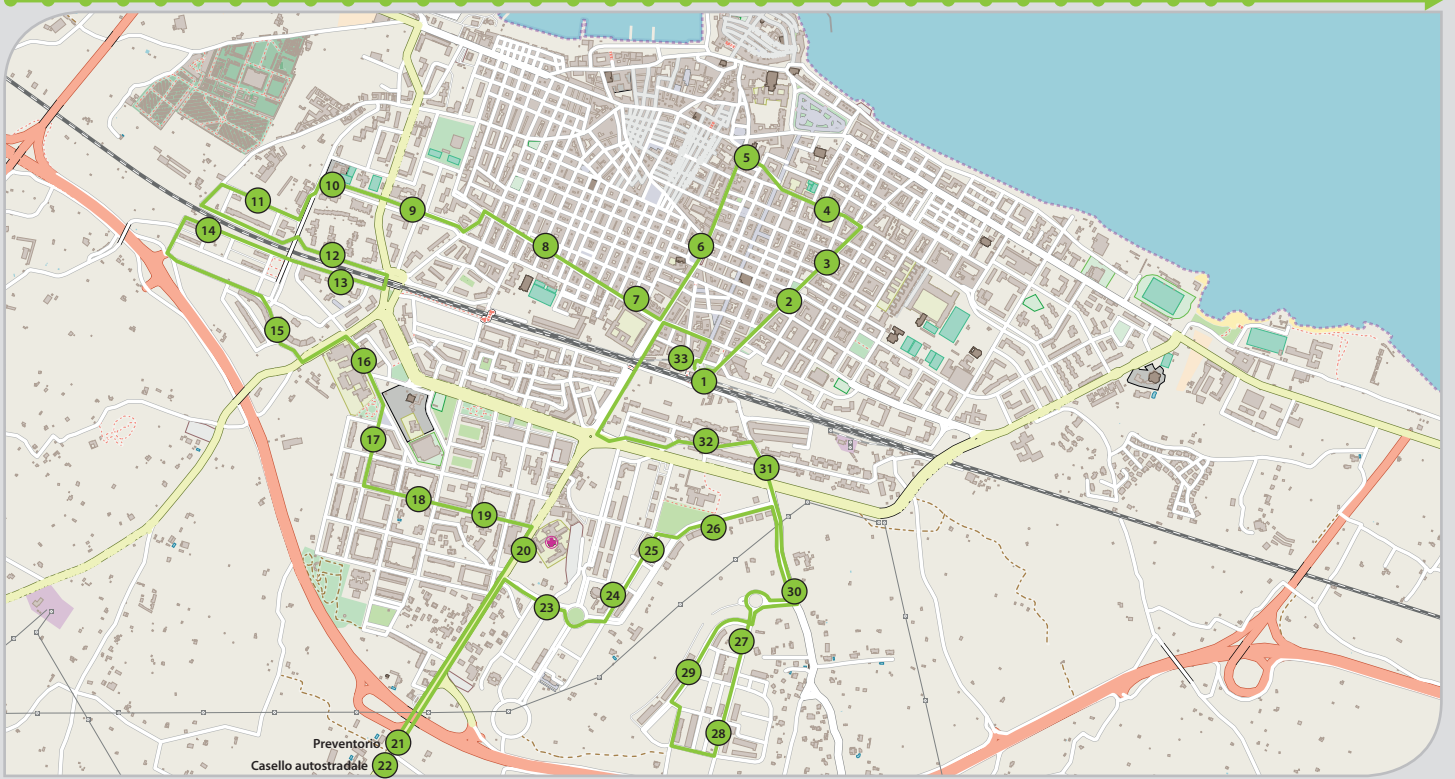

LINEA 3 - Servizio dal lunedì al sabato

- 01 - Capolinea - Stazione Ferroviaria
- 02 - Via Baccharini - civ. 141
- 03 - Via Baccharini - civ. 87
- 04 - Via F. Cavallotti - alt. scuola G. pascoli
- 05 - Via Respa alt. Comando P.U.
- 06 - P.zza Margherita di Savoia - altezza civ. 23-24
- 07 - Corso V. Fornari - n. 14
- 08 - Corso V. Fornari - n. 108
- 09 - Via Giovanni XXIII - Sc. Giaquinto
- 10 - V.le Papa Giovanni XXIII - chiesa S. Famiglia
- 11 - Via T. Salvemini - alt. civ. 39
- 12 - Via S. M. Mazzarello - alt. Trav. Via 8 Marzo
- 13 - Via Madre T. Calcutta - alt. civ. 9
- 14 - Via Madre T. Calcutta - alt. civ. 5
- 15 - Via Mons. Bello - civ. 5
- 16 - Via Togliatti - alt. civ. 9-11
- 17 - Via Pio La Torre - civ. 10
- 18 - Via Molfettesi d'America - civ. 33
- 19 - Via Molfettesi d'America - civ. 17
- 20 - Via Terlizzi - Ospedale Pronto soccorso
- 21 - Via Terlizzi - Preventorio
- 22 - Via B. Craxi - trav. Via A. De Curtis
- 23 - Via G. Almirante - civ. 56
- 24 - Via G. Almirante - civ. 7
- 25 - Via della Libertà - civ. 33
- 26 - Via G. Spadolini - civ. 20
- 27 - Viale Unità d'Italia - civ. 95
- 28 - Via G. Spadolini - civ. 72
- 29 - Via Madonna della Rosa - alt. Villa n. 7
- 30 - Via Madonna della Rosa - alt. Trav. Via Pirandello
- 31 - Via gen. Dalla Chiesa - alt. civ. 74
- 32 - Capolinea - Stazione Ferroviaria