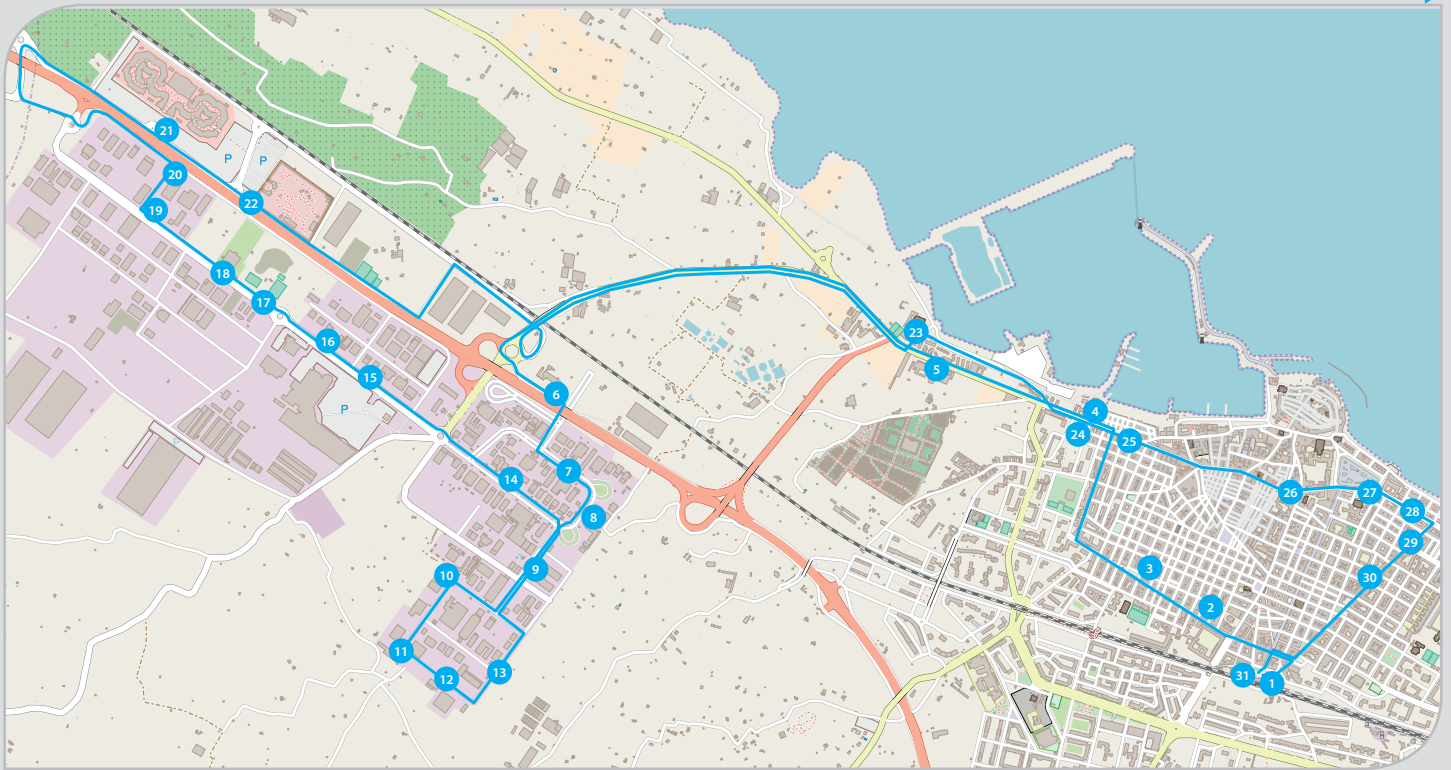

LINEA 4 - Servizio dal lunedì al sabato - Zona Industriale - Zona A.S.I.

- 01 - Capolinea - Stazione Ferroviaria
- 02 - Corso V. Fornari - civ. 14
- 03 - Corso V. Fornari - civ. 108
- 04 - Via Madonna dei Martiri - civ. 120 - Mercato
- 05 - Via Madonna dei Martiri, alt. Città degli Artisti
- 06 - Via dei Funai - alt. OFF. GERMINARIO
- 07 - Via Oleifici dell'Italia Meridionale - civ. 12
- 08 - Via dei Metalmeccanici - alt. AUTODEMOLIZ. DI MASO
- 09 - Via dei Bottai - civ. 22
- 10 - Via dei Calzaturieri - civ. 18
- 11 - Via dei Parietari - alt. GLOBECO
- 12 - Via degli Scalpellini - alt. RE. MEC. COSTR. MECC.
- 13 - Via dei Frantoiani - alt. Trav. Via dei Calefati
- 14 - Via degli Antichi Pastifici - BIANCHI MARE'
- 15 - Via A. Olivetti - CGM
- 16 - Via A. Olivetti - LIDL
- 17 - Via A. Olivetti - alt. EXPRIVIA
- 18 - Via A. Olivetti - alt.NETWORK
- 19 - Via A. Olivetti - ang. Via Laterificio L'Ardito
- 20 - Via Laterificio L'Ardito - ZETACASH
- 21 - Via dei Portuali - OUTLET
- 22 - Via dei Portuali - Miragica
- 23 - Viale dei Crociati, pal. 16
- 24 - Via Madonna dei Martiri - civ. 113
- 25 - Via Ten. Ragno - civ. 6
- 26 - Piazza Vitt. Emanuele II, banchina pedonale
- 27 - Piazza Garibaldi, monum. Calvario
- 28 - Via Ten. Fiorino - civ. 4
- 29 - Via A. Baccarini - civ. 10
- 30 - Via A. Baccarini - civ. 70
- 31 - Capolinea - Stazione Ferroviaria