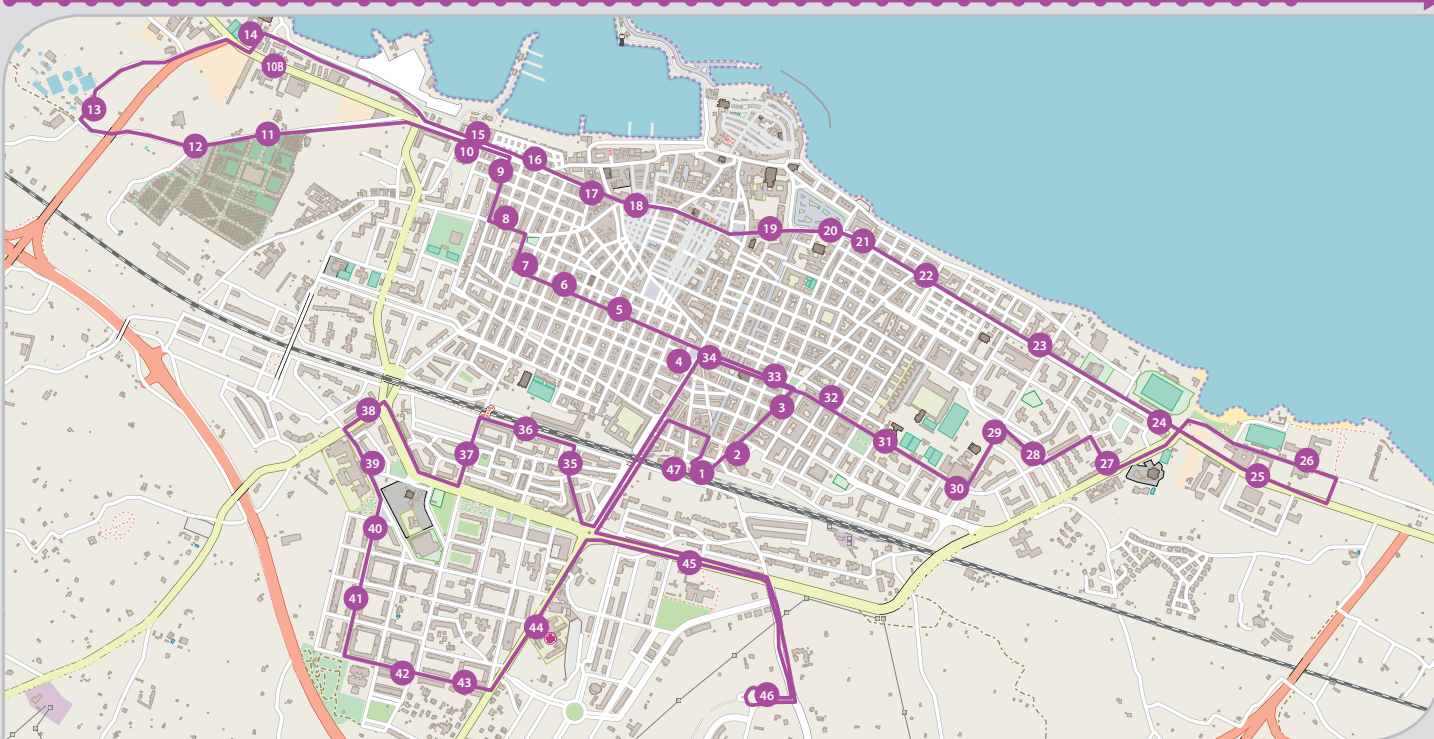

# LINEA 5 - Servizio domenica e festivi

- 01 - Capolinea- Stazione Ferroviaria
- 02 - Via Baccharini - civ. 141
- 03 - Via De Luca - civ. 51
- 04 - Piazza M. di Savoia - altezza civ. 23-24
- 05 - Via Roma - civ. 74
- 06 - Via Roma - civ. 28
- 07 - Piazza Roma - civ. 10 di Via Roma
- 08 - Via E. Ribera - civ. 9
- 09 - Via San F. D'Assisi - altezza civ. 3
- 10 - Via Madonna dei Martiri - civ. 120
- 10 bis - Via Bisceglie cittadella degli artisti
- 11 - Viale Cimitero - Ingresso Monumentale
- 12 - Viale Cimitero - Ingresso Nord
- 13 - Strada Vicinale Coppe - altezza Oleificio
- 14 - Viale dei Crociati, pal.16
- 15 - Via Madonna dei Martiri - civ. 113
- 16 - Via Madonna dei Martiri - civ. 51
- 17 - Via Madonna dei Martiri - civ. 13/a
- 18 - Via Tenente Ragno - civ. 6
- 19 - Piazza Vittorio Emanuele
- 20 - Piazza Garibaldi - civ. 61
- 21 - Via Ten.Fiorino - civ. 4
- 22 - Via Giovinozzo - civ. 6
- 23 - Via Giovinozzo - altezza civ. 65
- 24 - Strada vic. Torre Rotonda alt. Sc. IISS
- 25 - Via di Vagno - civ. 29
- 26 - Via Don Minzoni - altezza civ. 13
- 27 - Via Generale Amato - ang Don Minzoni
- 28 - Piazza Gramsci - alt. civ. 80
- 29 - Viale Gramsci - parrocchia San Pio X
- 30 - Piazza Margherita di Savoia - alt. civ. 3
- 31 - Via R. Cormio - civ. 20
- 32 - Via Don F. samarelli alt. civ. 53
- 33 - Via Einaudi - civ. 8
- 34 - Via P. Togliatti tra i civ. 9 - 11
- 35 - Via Pio La Torre - civ. 10
- 36 - Via L. Azzarita - civ. 75
- 37 - Via Terlizzi - ospedale civile
- 38 - Via Berlinguer - alt Scuola
- 39 - Via Spadolini - alt Rondò
- 40 - Capolinea- Stazione Ferroviaria