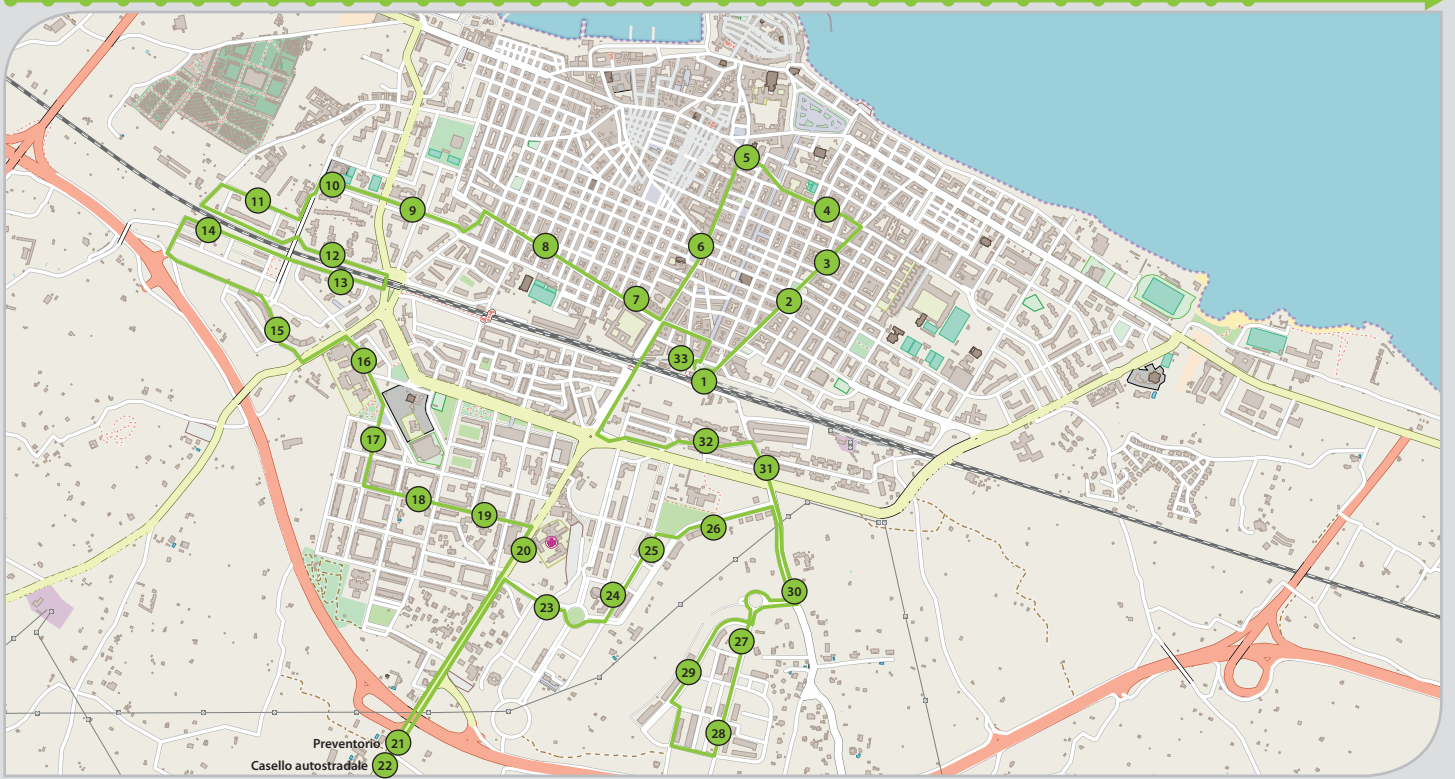

LINEA 3 - Servizio dal lunedì al sabato

- 01 - Capolinea - Stazione Ferroviaria
- 02 - Via Baccharini - civ. 141
- 03 - Via Baccharini - civ. 87
- 04 - Via F. Cavallotti - alt. scuola G. pascoli
- 05 - Via Respa alt. Comando P.U.
- 06 - P.zza Margherita di Savoia - altezza civ. 23-24
- 07 - Corso V. Fornari - n. 14
- 08 - Corso V. Fornari - n. 108
- 09 - Via Giovanni XXIII - Sc. Giaquinto
- 10 - V.le Papa Giov. XXIII - chiesa S. Famiglia
- 11 - Via T. Salvemini - alt. civ. 39
- 12 - Via S. M. Mazzarello - alt. Trav. Via 8 Marzo
- 13 - Via Madre T. Calcutta - alt. civ. 9
- 14 - Via Madre T. Calcutta - alt. civ. 5
- 15 - Via Mons. Bello - civ. 5
- 16 - Via Togliatti - alt. civ. 9-11
- 17 - Via Pio La Torre - civ. 10
- 18 - Via Molfettesi d'America - civ. 33
- 19 - Via Molfettesi d'America - civ. 17
- 20 - Via Terlizzi - Ospedale Pronto soccorso
- 21 - Via Terlizzi - Preventorio
- 22 - Via Terlizzi - alt. casello autostradale
- 23 - Via B. Craxi - trav. Via A. De Curtis
- 24 - Via G. Almirante - civ. 56
- 25 - Via G. Almirante - civ. 7
- 26 - Via della Libertà - civ. 33
- 27 - Via G. Spadolini - civ. 72
- 28 - Via G. Spadolini - civ. 20
- 29 - Viale Unità d'Italia - civ. 95
- 30 - Via Madonna della Rosa - alt. Villa n. 7
- 31 - Via Mad. della Rosa - alt. Trav. Via Pirandello
- 32 - Via Gen. Dalla Chiesa - civ. 74
- 33 - Capolinea - Stazione Ferroviaria

CODICE CORSA	1	2	3	4	5	6	7	8	9	10	11	12	13	14	15	16	17	18	19
01 - Capolinea - Stazione Ferroviaria	6.55	7.35	8.15	9.04	9.44	10.24	11.04	11.44	12.24	13.19	15.30	16.10	16.50	17.30	18.10	19.00	19.40	20.20	21.00
02 - Via Baccharini - civ. 141	6.56	7.36	8.16	9.05	9.45	10.25	11.05	11.45	12.25	13.20	15.31	16.11	16.51	17.31	18.11	19.01	19.41	20.21	21.01
03 - Via Baccharini - civ. 87	6.57	7.37	8.17	9.06	9.46	10.26	11.06	11.46	12.26	13.21	15.32	16.12	16.52	17.32	18.12	19.02	19.42	20.22	21.02
04 - Via F. Cavallotti - alt. scuola G. pascoli	6.58	7.38	8.18	9.07	9.47	10.27	11.07	11.47	12.27	13.22	15.33	16.13	16.53	17.33	18.13	19.03	19.43	20.23	21.03
05 - Via Respa alt. Comando P.U.	6.59	7.39	8.19	9.08	9.48	10.28	11.08	11.48	12.28	13.23	15.34	16.14	16.54	17.34	18.14	19.04	19.44	20.24	21.04
06 - P.zza Margherita di Savoia - alt. civ. 23-24	7.00	7.40	8.20	9.09	9.49	10.29	11.09	11.49	12.29	13.24	15.35	16.15	16.55	17.34	18.15	19.05	19.45	20.25	21.05
07 - Corso V. Fornari - civ. 14	7.01	7.41	8.21	9.10	9.50	10.30	11.10	11.50	12.30	13.25	15.36	16.16	16.56	17.36	18.16	19.06	19.46	20.26	21.06
08 - Corso V. Fornari - civ. 108	7.02	7.42	8.22	9.11	9.51	10.31	11.11	11.51	12.31	13.26	15.37	16.17	16.57	17.37	18.17	19.07	19.47	20.27	21.07
09 - Via Giovanni XXIII - Sc. Giaquinto	7.04	7.44	8.24	9.13	9.53	10.33	11.13	11.53	12.33	13.28	15.39	16.19	16.59	17.39	18.19	19.09	19.49	20.29	21.09
10 - V.le Papa Giov. XXIII - chiesa S. Famiglia	7.05	7.45	8.25	9.14	9.54	10.34	11.14	11.54	12.34	13.29	15.40	16.20	17.00	17.40	18.20	19.10	19.50	20.30	21.10
11 - Via T. Salvemini - alt. civ. 39	7.06	7.46	8.26	9.15	9.55	10.35	11.15	11.55	12.35	13.30	15.41	16.21	17.01	17.41	18.21	19.11	19.51	20.31	21.11
12 - Via S. M. Mazzarello - alt. Trav. Via 8 Marzo	7.07	7.47	8.27	9.16	9.56	10.36	11.16	11.56	12.36	13.31	15.42	16.22	17.02	17.42	18.22	19.12	19.52	20.32	21.12
13 - Via Madre T. Calcutta - alt. civ. 9	7.08	7.48	8.28	9.17	9.57	10.37	11.17	11.57	12.37	13.32	15.43	16.23	17.03	17.43	18.23	19.13	19.53	20.33	21.13
14 - Via Madre T. Calcutta - alt. civ. 5	7.09	7.49	8.29	9.18	9.58	10.38	11.18	11.58	12.38	13.33	15.44	16.24	17.04	17.44	18.24	19.14	19.54	20.34	21.14
15 - Via Mons. Bello - civ. 5	7.10	7.50	8.30	9.19	9.59	10.39	11.19	11.59	12.39	13.34	15.45	16.25	17.05	17.45	18.25	19.15	19.55	20.35	21.15
16 - Via Togliatti - alt. civ. 9-11	7.11	7.51	8.31	9.20	10.00	10.40	11.20	12.00	12.40	13.35	15.46	16.26	17.06	17.46	18.26	19.16	19.56	20.36	21.16
17 - Via Pio La Torre - civ. 10	7.12	7.52	8.32	9.21	10.01	10.41	11.21	12.01	12.41	13.36	15.47	16.27	17.07	17.47	18.27	19.17	19.57	20.37	21.17
18 - Via Molfettesi d'America - civ. 33	7.13	7.53	8.33	9.22	10.02	10.42	11.22	12.02	12.42	13.37	15.48	16.28	17.08	17.48	18.28	19.18	19.58	20.38	21.18
19 - Via Molfettesi d'America - civ. 17	7.14	7.54	8.34	9.23	10.03	10.43	11.23	12.03	12.43	13.38	15.49	16.29	17.09	17.49	18.29	19.19	19.59	20.39	21.19
20 - Via Terlizzi - Ospedale Pronto soccorso	7.16	7.56	8.36	9.25	10.05	10.45	11.25	12.05	12.45	13.40	15.51	16.31	17.11	17.51	18.31	19.21	20.01	20.41	21.21
21 - Via Terlizzi - Preventorio	Sopp.	Sopp.	8.41	Sopp.	Sopp.	Sopp.	Sopp.	Sopp.	12.50	Sopp.	Sopp.	Sopp.	Sopp.	Sopp.	18.36	Sopp.	Sopp.	Sopp.	Sopp.
22 - Via Terlizzi - alt. casello autostradale	Sopp.	Sopp.	8.43	Sopp.	Sopp.	Sopp.	Sopp.	Sopp.	12.52	Sopp.	Sopp.	Sopp.	Sopp.	Sopp.	18.38	Sopp.	Sopp.	Sopp.	Sopp.
23 - Via B. Craxi - trav. Via A. De Curtis	7.17	7.57	8.46	9.26	10.06	10.46	11.26	12.06	13.01	13.41	15.52	16.32	17.12	17.52	18.41	19.22	20.02	20.42	21.22
24 - Via G. Almirante - civ. 56	7.18	7.58	8.47	9.27	10.07	10.47	11.27	12.07	13.02	13.42	15.53	16.33	17.13	17.53	18.43	19.23	20.03	20.43	21.23
25 - Via G. Almirante - civ. 7	7.19	7.59	8.48	9.28	10.08	10.48	11.28	12.08	13.03	13.43	15.54	16.34	17.14	17.54	18.44	19.24	20.04	20.44	21.24
26 - Via della Libertà - civ. 33	7.20	8.00	8.49	9.29	10.09	10.49	11.29	12.09	13.04	13.44	15.55	16.35	17.15	17.55	18.45	19.25	20.05	20.45	21.25
27 - Via G. Spadolini - civ. 20	7.22	8.02	8.51	9.31	10.11	10.51	11.31	12.11	13.06	13.46	15.57	16.37	17.17	17.57	18.47	19.27	20.07	20.47	21.27
28 - Via G. Spadolini - civ. 72	7.23	8.03	8.52	9.32	10.12	10.52	11.32	12.12	13.07	13.47	15.58	16.38	17.18	17.58	18.48	19.28	20.08	20.48	21.28
29 - Viale Unità d'Italia - civ. 95	7.24	8.04	8.53	9.33	10.13	10.53	11.33	12.13	13.08	Sopp.	15.59	16.39	17.19	17.59	18.49	19.29	20.09	20.49	Sopp.
30 - Via Madonna della Rosa - alt. Villa n. 7	7.26	8.06	8.55	9.35	10.15	10.55	11.35	12.15	13.10	Sopp.	16.01	16.41	17.21	18.01	18.50	19.31	20.11	20.51	Sopp.