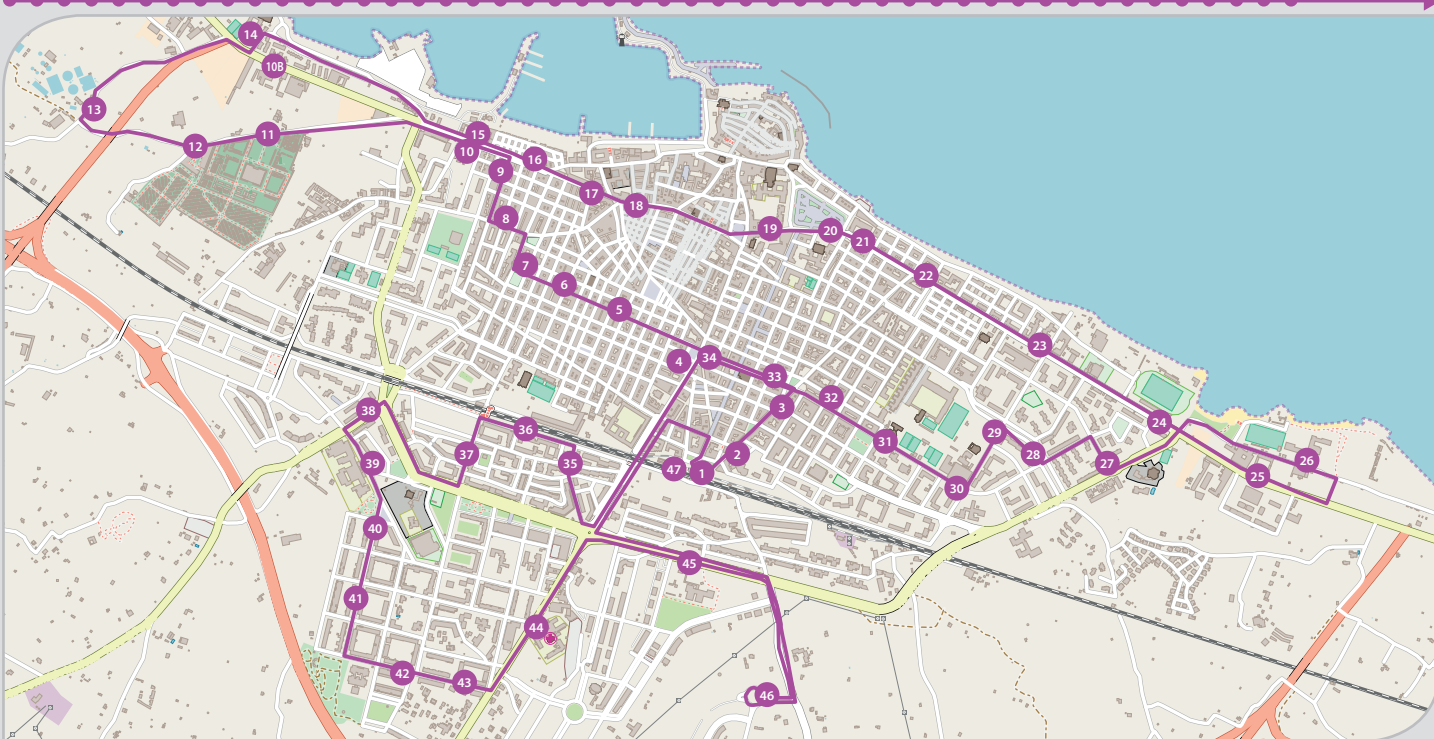

LINEA 5 - Servizio domenica e festivi

- 01 - Capolinea- Stazione Ferroviaria
- 02 - Via Baccharini - civ. 141
- 03 - Via De Luca - civ. 51
- 04 - Piazza M. di Savoia - altezza civ. 23-24
- 05 - Via Roma - civ. 74
- 06 - Via Roma - civ. 28
- 07 - Piazza Roma - civ. 10 di Via Roma
- 08 - Via E. Ribera - civ. 9
- 09 - Via San F. D'Assisi - altezza civ. 3
- 10 - Via Madonna dei Martiri - civ. 120
- 10 bis - Via Bisceglie cittadella degli artisti
- 11 - Viale Cimitero - Ingresso Monumentale
- 12 - Viale Cimitero - Ingresso Nord
- 13 - Strada Vicinale Coppe - altezza Oleificio
- 14 - Viale dei Crociati, pal.16
- 15 - Via Madonna dei Martiri - civ. 113
- 16 - Via Madonna dei Martiri - civ. 51
- 17 - Via Madonna dei Martiri - civ. 13/a
- 18 - Via Tenente Ragno - civ. 6
- 19 - Piazza Vittorio Emanuele
- 20 - Piazza Garibaldi - civ. 61
- 21 - Via Ten.Fiorino - civ. 4
- 22 - Via Giovinozzo - civ. 6
- 23 - Via Giovinozzo - altezza civ. 65
- 24 - Strada vic. Torre Rotonda alt. Sc. IISS
- 25 - Via di Vagno - civ. 29
- 26 - Via Don Minzoni - altezza civ. 13
- 27 - Via Generale Amato - ang Don Minzoni
- 28 - Piazza Gramsci - alt. civ. 80
- 29 - Viale Gramsci - parrocchia San Pio X
- 30 - Piazza Margherita di Savoia - alt. civ. 3
- 31 - Via R. Cormio - civ. 20
- 32 - Via Don F. samarelli alt. civ. 53
- 33 - Via Einaudi - civ. 8
- 34 - Via P. Togliatti tra i civ. 9 - 11
- 35 - Via Pio La Torre - civ. 10
- 36 - Via L. Azzarita - civ. 75
- 37 - Via Terlizzi - ospedale civile
- 38 - Via Berlinguer - alt. Scuola
- 39 - Via Spadolini - alt. Rondò
- 40 - Capolinea- Stazione Ferroviaria

CODICE CORSA	1	2	3	4	5	6	7	8	9	10	11	12	13	14	15	16	17
01 - Capolinea- Stazione Ferroviaria	7.00	7.49	8.38	9.27	10.16	11.05	11.54	12.43	15.00	15.45	16.30	17.15	18.00	18.45	19.30	20.15	21.00
02 - Via Baccharini - civ. 141	7.01	7.50	8.39	9.28	10.17	11.06	11.55	12.44	15.01	15.46	16.31	17.16	18.01	18.46	19.31	20.16	21.01
03 - Via De Luca - civ. 51	7.02	7.51	8.40	9.29	10.18	11.07	11.56	12.45	15.02	15.47	16.32	17.17	18.02	18.47	19.32	20.17	21.02
04 - Piazza M. di Savoia - altezza civ. 23-24	7.03	7.52	8.41	9.30	10.19	11.08	11.57	12.46	15.03	15.48	16.33	17.18	18.03	18.48	19.33	20.18	21.03
05 - Via Roma - civ. 74	7.04	7.53	8.42	9.31	10.20	11.09	11.58	12.47	15.04	15.49	16.34	17.19	18.04	18.49	19.34	20.19	21.04
06 - Via Roma - civ. 28	7.05	7.54	8.43	9.32	10.21	11.10	11.59	12.48	15.05	15.50	16.35	17.20	18.05	18.50	19.35	20.20	21.05
07 - Piazza Roma - civ. 10 di Via Roma	7.06	7.55	8.44	9.33	10.22	11.11	12.00	12.49	15.06	15.51	16.36	17.21	18.06	18.51	19.36	20.21	21.06
08 - Via E. Ribera - civ. 9	7.07	7.56	8.45	9.34	10.23	11.12	12.01	12.50	15.07	15.52	16.37	17.22	18.07	18.52	19.37	20.22	21.07
09 - Via San F. D'Assisi - altezza civ. 3	7.08	7.57	8.46	9.35	10.24	11.13	12.02	12.51	15.08	15.53	16.38	17.23	18.08	18.53	19.38	20.23	21.08
10 - Via Madonna dei Martiri - civ. 120	7.09	7.58	8.47	9.36	10.25	11.14	12.03	12.52	15.09	15.54	16.39	17.24	18.09	18.54	19.39	20.24	21.09
10 bis - via Bisceglie cittadella degli artisti	Sopp.	Sopp.	Sopp.	Sopp.	Sopp.	Sopp.	Sopp.	Sopp.	Sopp.	Sopp.	Sopp.	Sopp.	Sopp.	Sopp.	Sopp.	Sopp.	21.10
11 - Viale Cimitero - Ingresso Monumentale	7.11	8.00	8.49	9.38	10.27	11.16	12.05	12.54	Sopp.	Sopp.	Sopp.	Sopp.	Sopp.	Sopp.	Sopp.	Sopp.	Sopp.
12 - Viale Cimitero - Ingresso Nord	7.12	8.01	8.50	9.39	10.28	11.17	12.06	12.55	Sopp.	Sopp.	Sopp.	Sopp.	Sopp.	Sopp.	Sopp.	Sopp.	Sopp.
13 - Strada Vicinale Coppe - altezza Oleificio	7.13	8.02	8.51	9.40	10.29	11.18	12.07	12.56	Sopp.	Sopp.	Sopp.	Sopp.	Sopp.	Sopp.	Sopp.	Sopp.	Sopp.
14 - Viale dei Crociati, pal.16	7.14	8.03	8.52	9.41	10.30	11.19	12.08	12.57	15.11	15.56	16.41	17.26	18.11	18.56	19.41	20.26	
15 - Via Madonna dei Martiri - civ. 113	7.15	8.04	8.53	9.42	10.31	11.20	12.09	12.58	15.12	15.57	16.42	17.27	18.12	18.57	19.42	20.27	
16 - Via Madonna dei Martiri - civ. 51	7.16	8.05	8.54	9.43	10.32	11.21	12.10	12.59	15.13	15.58	16.43	17.28	18.13	18.58	19.43	20.28	
17 - Via Madonna dei Martiri - civ. 13/a	7.17	8.06	8.55	9.44	10.33	11.22	12.11	13.00	15.14	15.59	16.44	17.29	18.14	18.59	19.44	20.29	
18 - Via Tenente Ragno - civ. 6	7.18	8.07	8.56	9.45	10.34	11.23	12.12	13.01	15.15	16.00	16.45	17.30	18.15	19.00	19.45	20.30	
19 - Piazza Vittorio Emanuele	7.19	8.08	8.57	9.46	10.35	11.24	12.13	13.02	15.16	16.01	16.46	17.31	18.16	19.01	19.46	20.31	
20 - Piazza Garibaldi - civ. 61	7.20	8.09	8.58	9.47	10.36	11.25	12.14	13.03	15.17	16.02	16.47	17.32	18.17	19.02	19.47	20.32	
21 - Via Ten.Fiorino - civ. 4	7.21	8.10	8.59	9.48	10.37	11.26	12.15	13.04	15.18	16.03	16.48	17.33	18.18	19.03	19.48	20.33	
22 - Via Giovinozzo - civ. 6	7.22	8.11	9.00	9.49	10.38	11.27	12.16	13.05	15.19	16.04	16.49	17.34	18.19	19.04	19.49	20.34	
23 - Via Giovinozzo - altezza civ. 65	7.23	8.12	9.01	9.50	10.39	11.28	12.17	13.06	15.20	16.05	16.50	17.35	18.20	19.05	19.50	20.35	
24 - Via Giovinozzo - altezza staz. Carabinieri	7.24	8.13	9.02	9.51	10.40	11.29	12.18	13.07	15.21	16.06	16.51	17.36	18.21	19.06	19.51	20.36	
25 - Via Giovinozzo alt. Famila	7.25	8.14	9.03	9.52	10.41	11.30	12.19	13.08	15.22	16.07	16.52	17.37	18.22	19.07	19.52	20.37	
26 - Strada vic. Torre Rotonda alt. Sc. IISS	7.26	8.15	9.04	9.53	10.42	11.31	12.20	13.09	15.23	16.08	16.53	17.38	18.23	19.08	19.53	20.38	
27 - Via di Vagno - civ. 29	7.27	8.16	9.05	9.54	10.43	11.32	12.21	13.10	15.24	16.09	16.54	17.39	18.24	19.09	19.54	20.39	
28 - Via Don Minzoni - altezza civ. 13	7.28	8.17	9.06	9.55	10.44	11.33	12.22	13.11	15.25	16.10	16.55	17.40	18.25	19.10	19.55	20.40	
29 - Via Generale Amato - ang Don Minzoni	7.29	8.18	9.07	9.56	10.45	11.34	12.23	13.12	15.26	16.11	16.56	17.41	18.26	19.11	19.56	20.41	
30 - Piazza Gramsci - alt. civ. 80	7.30	8.19	9.08	9.57	10.46	11.35	12.24	13.13	15.27	16.12	16.57	17.42	18.27	19.12	19.57	20.42	
31 - Viale Gramsci - parrocchia San Pio X	7.31	8.20	9.09	9.58	10.47	11.36	12.25	13.14	15.28	16.13	16.58	17.43	18.28	19.13	19.58	20.43	
32 - Via Tenente Silvestri - civ. 27	7.32	8.21	9.10	9.59	10.48	11.37	12.26	13.15	15.29	16.14	16.59	17.44	18.29	19.14	19.59	20.44	
33 - Via De Luca - civ. 51	7.33	8.22	9.11	10.00	10.49	11.38	12.27	13.16	15.30	16.15	17.00	17.45	18.30	19.15	20.00	20.45