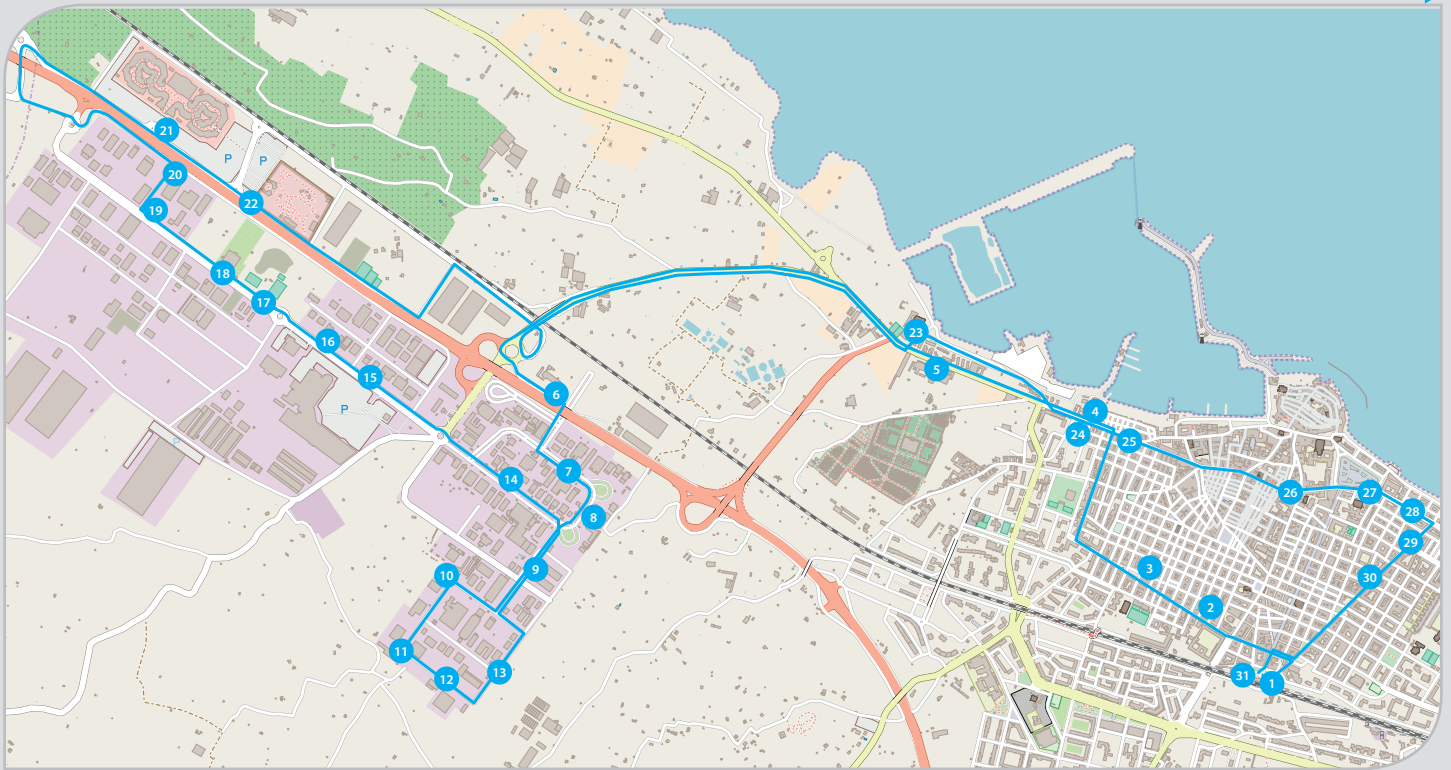

LINEA 4 - Servizio dal lunedì al sabato - Zona Industriale - Zona A.S.I.

- 01 - Capolinea - Stazione Ferroviaria
- 02 - Corso V. Fornari - civ. 14
- 03 - Corso V. Fornari - civ. 108
- 04 - Via Madonna dei Martiri - civ. 120 - Mercato
- 05 - Via Madonna dei Martiri, alt. Città degli Artisti
- 06 - Via dei Funai - alt. OFF. GERMINARIO
- 07 - Via Oleifici dell'Italia Meridionale - civ. 12
- 08 - Via dei Metalmeccanici - alt. AUTODEMOLIZ. DI MASO
- 09 - Via dei Bottai - civ. 22
- 10 - Via dei Calzaturieri - civ. 18
- 11 - Via dei Parietari - alt. GLOBECO
- 12 - Via degli Scalpellini - alt. RE. MEC. COSTR. MECC.
- 13 - Via dei Frantoiani - alt. Trav. Via dei Calefati
- 14 - Via degli Antichi Pastifici - BIANCHI MARE'
- 15 - Via A. Olivetti - CGM
- 16 - Via A. Olivetti - LIDL
- 17 - Via A. Olivetti - alt. EXPRIVIA
- 18 - Via A. Olivetti - alt. NETWORK
- 19 - Via A. Olivetti - ang. Via Laterificio L'Ardito
- 20 - Via Laterificio L'Ardito - ZETACASH
- 21 - Via dei Portuali - OUTLET
- 22 - Via dei Portuali - Miragica
- 23 - Viale dei Crociati, pal. 16
- 24 - Via Madonna dei Martiri - civ. 113
- 25 - Via Ten. Ragno - civ. 6
- 26 - Piazza Vitt. Emanuele II, banchina pedonale
- 27 - Piazza Garibaldi, monum. Calvario
- 28 - Via Ten. Fiorino - civ. 4
- 29 - Via A. Baccharini - civ. 10
- 30 - Via A. Baccharini - civ. 70
- 31 - Capolinea - Stazione Ferroviaria

CODICE CORSA	1	2	3	4	5	6	7	8	9	10	11	12	13	14	15	16
01 - Capolinea - Stazione Ferroviaria	7.15	8.15	9.15	10.15	11.15	12.15	13.15	14.02	14.45	15.45	16.45	17.45	18.45	19.45	20.45	21.45
02 - Corso V. Fornari - civ. 14	7.18	8.18	9.18	10.18	11.18	12.18	13.18	14.05	14.48	15.48	16.48	17.48	18.48	19.48	20.48	21.48
03 - Corso V. Fornari - civ. 108	7.19	8.19	9.19	10.19	11.19	12.19	13.19	14.06	14.49	15.49	16.49	17.49	18.49	19.49	20.49	21.49
04 - Via Madonna dei Martiri - civ. 120 - Mercato	7.23	8.23	9.23	10.23	11.23	12.23	13.23	14.10	14.53	15.53	16.53	17.53	18.53	19.53	20.53	21.53
05 - Via Madonna dei Martiri, alt. Città degli Artisti	7.25	8.25	9.25	10.25	11.25	12.25	13.25	14.12	14.55	15.55	16.55	17.55	18.55	19.55	20.55	21.55
06 - Via dei Funai - alt. OFF. GERMINARIO	7.30	8.30	9.30	10.30	11.30	12.30	Sopp.	Sopp.	15.00	16.00	17.00	18.00	19.00	20.00	21.00	Sopp.
07 - Via Oleifici dell'Italia Meridionale - civ. 12	7.31	8.31	9.31	10.31	11.31	12.31	Sopp.	Sopp.	15.01	16.01	17.01	18.01	19.01	20.01	21.01	Sopp.
08 - Via dei Metalmeccanici - alt. AUTODEMOLIZ. DI MASO	7.32	8.32	9.32	10.32	11.32	12.32	Sopp.	Sopp.	15.02	16.02	17.02	18.02	19.02	20.02	21.02	Sopp.
09 - Via dei Bottai - civ. 22	7.33	8.33	9.33	10.33	11.33	12.33	Sopp.	Sopp.	15.03	16.03	17.03	18.03	19.03	20.03	21.03	Sopp.
10 - Via dei Calzaturieri - civ. 18	7.34	8.34	9.34	10.34	11.34	12.34	Sopp.	Sopp.	15.04	16.04	17.04	18.04	19.04	20.04	21.04	Sopp.
11 - Via dei Parietari - alt. GLOBECO	7.35	8.35	9.35	10.35	11.35	12.35	Sopp.	Sopp.	15.05	16.05	17.05	18.05	19.05	20.05	21.05	Sopp.
12 - Via degli Scalpellini - alt. RE. MEC. COSTR. MECC.	7.36	8.36	9.36	10.36	11.36	12.36	Sopp.	Sopp.	15.06	16.06	17.06	18.06	19.06	20.06	21.06	Sopp.
13 - Via dei Frantoiani - alt. Trav. Via dei Calefati	7.38	8.38	9.38	10.38	11.38	12.38	Sopp.	Sopp.	15.08	16.08	17.08	18.08	19.08	20.08	21.08	Sopp.
14 - Via degli Antichi Pastifici - BIANCHI MARE'	7.39	8.39	9.39	10.39	11.39	12.39	Sopp.	Sopp.	15.09	16.09	17.09	18.09	19.09	20.09	21.09	Sopp.
15 - Via A. Olivetti - CGM	7.40	8.40	9.40	10.40	11.40	12.40	13.27	14.14	15.10	16.10	17.10	18.10	19.10	20.10	21.10	22.08
16 - Via A. Olivetti - LIDL	7.41	8.41	9.41	10.41	11.41	12.41	13.28	14.15	15.11	16.11	17.11	18.11	19.11	20.11	21.11	22.09
17 - Via A. Olivetti - alt. EXPRIVIA	7.42	8.42	9.42	10.42	11.42	12.42	13.29	14.16	15.12	16.12	17.12	18.12	19.12	20.12	21.12	22.10
18 - Via A. Olivetti - alt. NETWORK	7.43	8.43	9.43	10.43	11.43	12.43	13.30	14.17	15.13	16.13	17.13	18.13	19.13	20.13	21.13	22.11
19 - Via A. Olivetti - ang. Via Laterificio L'Ardito	7.44	8.44	9.44	10.44	11.44	12.44	13.31	Sopp.	15.14	16.14	17.14	18.14	19.14	20.14	21.14	22.12
20 - Via Laterificio L'Ardito - ZETACASH	7.45	8.45	9.45	10.45	11.45	12.45	13.32	Sopp.	15.15	16.15	17.15	18.15	19.15	20.15	21.15	22.13
21 - Via dei Portuali - OUTLET	7.48	8.48	9.48	10.48	11.48	12.48	13.35	Sopp.	15.18	16.18	17.18	18.18	19.18	20.18	21.18	22.16
22 - Via dei Portuali - Miragica	7.50	8.50	9.50	10.50	11.50	12.50	13.37	Sopp.	15.20	16.20	17.20	18.20	19.20	20.20	21.20	22.18
23 - Viale dei Crociati, pal. 16	7.56	8.56	9.56	10.56	11.56	12.56	13.43	Sopp.	15.26	16.26	17.26	18.26	19.26	20.26	21.26	22.24
24 - Via Madonna dei Martiri - civ. 113	7.58	8.58	9.58	10.58	11.58	12.58	13.45	Sopp.	15.28	16.28	17.28	18.28	19.28	20.28	21.28	22.26
25 - Via Ten. Ragno - civ. 6	8.01	9.01	10.01	11.01	12.01	13.01	13.48	Sopp.	15.31	16.31	17.31	18.31	19.31	20.31	21.31	22.29
26 - Piazza Vitt. Emanuele II, banchina pedonale	8.02	9.02	10.02	11.02	12.02	13.02	13.49	Sopp.	15.32	16.32	17.32	18.32	19.32	20.32	21.32	22.30
27 - Piazza Garibaldi, monum. Calvario	8.04	9.04	10.04	11.04	12.04	13.04	13.51	Sopp.	15.34	16.34	17.34	18.34	19.34	20.34	21.34	22.32
28 - Via Ten. Fiorino - civ. 4	8.05	9.05	10.05	11.05	12.05	13.05	13.52	Sopp.	15.35	16.35	17.35	18.35	19.35	20.35	21.35	22.33
29 - Via A. Baccharini - civ. 10	8.07	9.07	10.07	11.07	12.07	13.07	13.54	Sopp.	15.37	16.37	17.37	18.37	19.37	20.37	21.37	22.35
30 - Via A. Baccharini - civ. 70	8.09	9.09	10.09	11.09	12.09	13.09	13.56	Sopp.	15.39	16.39	17.39	18.39	19.39	20.39	21.39	22.37
31 - Capolinea - Stazione Ferroviaria	8.15	9.15	10.15	11.15	12.15	13.15	14.02	Sopp.	15.45	16.45	17.45	18.45	19.45	20.45	21.45	22.43