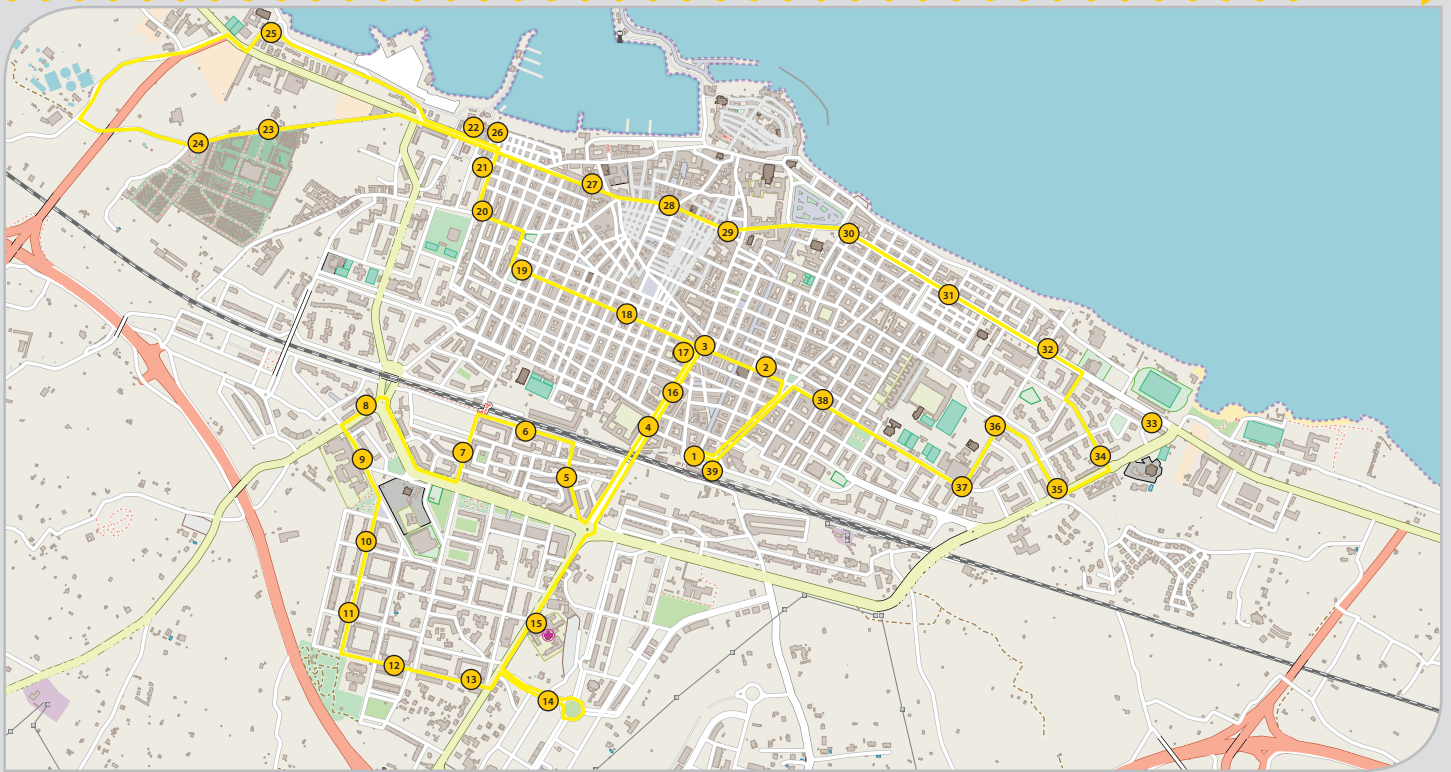

LINEA 2 - Servizio dal lunedì al sabato

- 01 - Capolinea - Stazione Ferroviaria
- 02 - Via De Luca - civ. 51
- 03 - P.zza Margherita di Savoia
- 04 - Via Terlizzi - altezza trav. L. da Vinci
- 05 - via R. Cormio - civ. 20
- 06 - Via Don F. Samarelli - alt. civ. 53
- 07 - Via Einaudi - civ. 8
- 08 - Via Ruvo - civ. 22
- 09 - Via P. Togliatti tra i civ. 9 - 11
- 10 - Via Pio La Torre - civ. 10
- 11 - via Pio la Torre - civ. 26
- 12 - Via L. Azzarita - altezza civ. 22
- 13 - Via L. Azzarita - altezza civ. 22
- 14 - Via Craxi - trav. Via De Curtis
- 15 - Via Terlizzi - ospedale civile
- 16 - via E. Germano - civ. 37
- 17 - P.zza Margherita di Savoia - civ. 23-24
- 18 - Via Roma - civ. 76
- 19 - Piazza Roma - civ. 10 di Via Roma
- 20 - Via E. Ribera - civ. 9
- 21 - Via San F. D'Assisi - altezza civ. 5
- 22 - Via Madonna dei Martiri - civ. 120
- 23 - Viale Cimitero - Ingresso Monumentale
- 24 - Viale Cimitero - Ingresso Nord
- 25 - Viale dei Crociati - pal. 16
- 26 - Via Madonna dei Martiri - civ. 113
- 27 - Via Tenente Ragno - civ. 13/a
- 28 - P.zza Vittorio Emanuele
- 29 - Via Ten. Fiorino - civ. 4
- 30 - Via Giovinnazzo - altezza civ. 6
- 31 - Via Giovinnazzo - altezza civ. 65
- 32 - Viale XXV Aprile ang. Via Don Minzoni
- 33 - Via Generale Amato - ang. Don Minzoni
- 34 - Piazza Gramsci - alt. civ. 80
- 35 - Via Tenente Silvestri - civ. 27
- 36 - Capolinea - Stazione Ferroviaria

CODICE CORSA	1	2	3	4	5	6	7	8	9	10	11	12	13	14	15	16	17
01 - Capolinea - Stazione Ferroviaria	6.55	7.43	8.31	9.19	10.07	10.55	11.43	12.31	13.19	15.00	15.48	16.36	17.24	18.12	19.00	19.48	20.36
02 - Via De Luca - civ. 51	6.57	7.45	8.33	9.21	10.09	10.57	11.45	12.33	13.21	15.02	15.50	16.38	17.26	18.14	19.02	19.50	20.38
03 - P.zza Margherita di Savoia	6.58	7.46	8.34	9.22	10.10	10.58	11.46	12.34	13.22	15.03	15.51	16.39	17.27	18.15	19.03	19.51	20.39
04 - Via Terlizzi - altezza trav. L. da Vinci	7.00	7.48	8.36	9.24	10.12	11.00	11.48	12.36	13.24	15.05	15.53	16.41	17.29	18.17	19.05	19.53	20.41
05 - via R. Cormio - civ. 20	7.01	7.49	8.37	9.25	10.13	11.01	11.49	12.37	13.25	15.06	15.54	16.42	17.30	18.18	19.06	19.54	20.42
06 - Via Don F. samarelli alt. civ. 53	7.02	7.50	8.38	9.26	10.14	11.02	11.50	12.38	13.26	15.07	15.55	16.43	17.31	18.19	19.07	19.55	20.43
07 - Via Einaudi - civ. 8	7.03	7.51	8.39	9.27	10.15	11.03	11.51	12.39	13.27	15.08	15.56	16.44	17.32	18.20	19.08	19.56	20.44
08 - Via Ruvo - civ. 22	7.04	7.52	8.40	9.28	10.16	11.04	11.52	12.40	13.28	15.09	15.57	16.45	17.33	18.21	19.09	19.57	20.45
09 - Via P. Togliatti tra i civ. 9 - 11	7.05	7.53	8.41	9.29	10.17	11.05	11.53	12.41	13.29	15.10	15.58	16.46	17.34	18.22	19.10	19.58	20.46
10 - Via Pio La Torre - civ. 10	7.06	7.54	8.42	9.30	10.18	11.06	11.54	12.42	13.30	15.11	15.59	16.47	17.35	18.23	19.11	19.59	20.47
11 - via Pio la Torre - civ. 26	7.07	7.55	8.43	9.31	10.19	11.07	11.55	12.43	13.31	15.12	16.00	16.48	17.36	18.24	19.12	20.00	20.48
12 - Via L. Azzarita - civ. 75	7.08	7.56	8.44	9.32	10.20	11.08	11.56	12.44	13.32	15.13	16.01	16.49	17.37	18.25	19.13	20.01	20.49
13 - Via L. Azzarita - altezza civ. 22	7.09	7.57	8.45	9.33	10.21	11.09	11.57	12.45	13.33	15.14	16.02	16.50	17.38	18.26	19.14	20.02	20.50
14 - Via Craxi - trav. Via De Curtis	7.10	7.58	8.46	9.34	10.22	11.10	11.58	12.46	sopp	15.15	16.03	16.51	17.39	18.27	19.15	20.03	20.51
15 - Via Terlizzi - ospedale civile	7.11	7.59	8.47	9.35	10.23	11.11	11.59	12.47	sopp	15.16	16.04	16.52	17.40	18.28	19.16	20.04	20.52
16 - via E. Germano - civ. 37	7.15	8.03	8.51	9.39	10.27	11.15	12.03	12.51	sopp	15.20	16.08	16.56	17.44	18.32	19.20	20.08	20.56
17 - P.zza Margherita di Savoia - civ. 23-24	7.16	8.04	8.52	9.40	10.28	11.16	12.04	12.52	sopp	15.21	16.09	16.57	17.45	18.33	19.21	20.09	20.57
18 - Via Roma - civ. 76	7.17	8.05	8.53	9.41	10.29	11.17	12.05	12.53	sopp	15.22	16.10	16.58	17.46	18.34	19.22	20.10	20.58
19 - Piazza Roma - civ. 10 di Via Roma	7.18	8.06	8.54	9.42	10.30	11.18	12.06	12.54	sopp	15.23	16.11	16.59	17.47	18.35	19.23	20.11	20.59
20 - Via E. Ribera - civ. 9	7.19	8.07	8.55	9.43	10.31	11.19	12.07	12.55	sopp	15.24	16.12	17.00	17.48	18.36	19.24	20.12	21.00
21 - Via San F. D'Assisi - altezza civ. 5	7.20	8.08	8.56	9.44	10.32	11.20	12.08	12.56	sopp	15.25	16.13	17.01	17.49	18.37	19.25	20.13	21.01
22 - Via Madonna dei Martiri - civ. 120	7.21	8.09	8.57	9.45	10.33	11.21	12.09	12.57	sopp	15.26	16.14	17.02	17.50	18.38	19.26	20.14	21.02
23 - Viale Cimitero - Ingresso Monumentale	7.24	8.12	9.00	9.48	10.36	11.24	12.12	sopp	sopp	15.29	16.17	17.05	17.53°	18.41°	sopp	sopp	sopp
24 - Viale Cimitero - Ingresso Nord	7.25	8.13	9.01	9.49	10.37	11.25	12.13	sopp	sopp	15.30	16.18	17.06	17.54°	18.42°	sopp	sopp	sopp
25 - Viale dei Crociati, pal.16	7.27	8.15	9.03	9.51	10.39	11.27	12.15	13.03	sopp	15.32	16.20	17.08	17.56	18.44	19.32	20.20	21.08
26 - Via Madonna dei Martiri - civ. 113	7.30	8.18	9.06	9.54	10.42	11.30	12.18	13.06	sopp	15.35	16.23	17.11	17.59	18.47	19.35	20.23	21.11
27 - Via Madonna dei Martiri - civ. 13/a	7.31	8.19	9.07	9.55	10.43	11.31	12.19	13.07	sopp	15.36	16.24	17.12	18.00	18.48	19.36	20.24	21.12
28 - Via Tenente Ragno - civ. 6	7.32	8.20	9.08	9.56	10.44	11.32	12.20	13.08	sopp	15.37	16.25	17.13	18.01	18.49	19.37	20.25	21.13
29 - P.zza vittorio Emanuele	7.33	8.21	9.09	9.57	10.45	11.33	12.21	13.09	sopp	15.38	16.26	17.14	18.02	18.50	19.38	20.26	21.14
30 - Via Ten. Fiorino - civ. 4	7.34	8.22	9.10	9.58	10.46	11.34	12.22	13.10	sopp	15.39	16.27	17.15	18.03	18.51	19.39	20.27	21.15
31 - Via Giovinnazzo - altezza civ. 6	7.35	8.23	9.11	9.59	10.47	11.35	12.23	13.11	sopp	15.40	16.28	17.16	18.04	18.52	19.40	20.28	21.16
32 - Via Giovinnazzo - altezza civ. 65	7.36	8.24	9.12	10.00	10.48	11.36	12.24	13.12	sopp	15.41	16.29	17.17	18.05	18.53	19.41	20.29	21.17
33 - Via Giovinnazzo - alt. Carabinieri	7.37	sopp	sopp	sopp	sopp	sopp	sopp	13.13	sopp	sopp	sopp	sopp	sopp	sopp	sopp	sopp	sopp