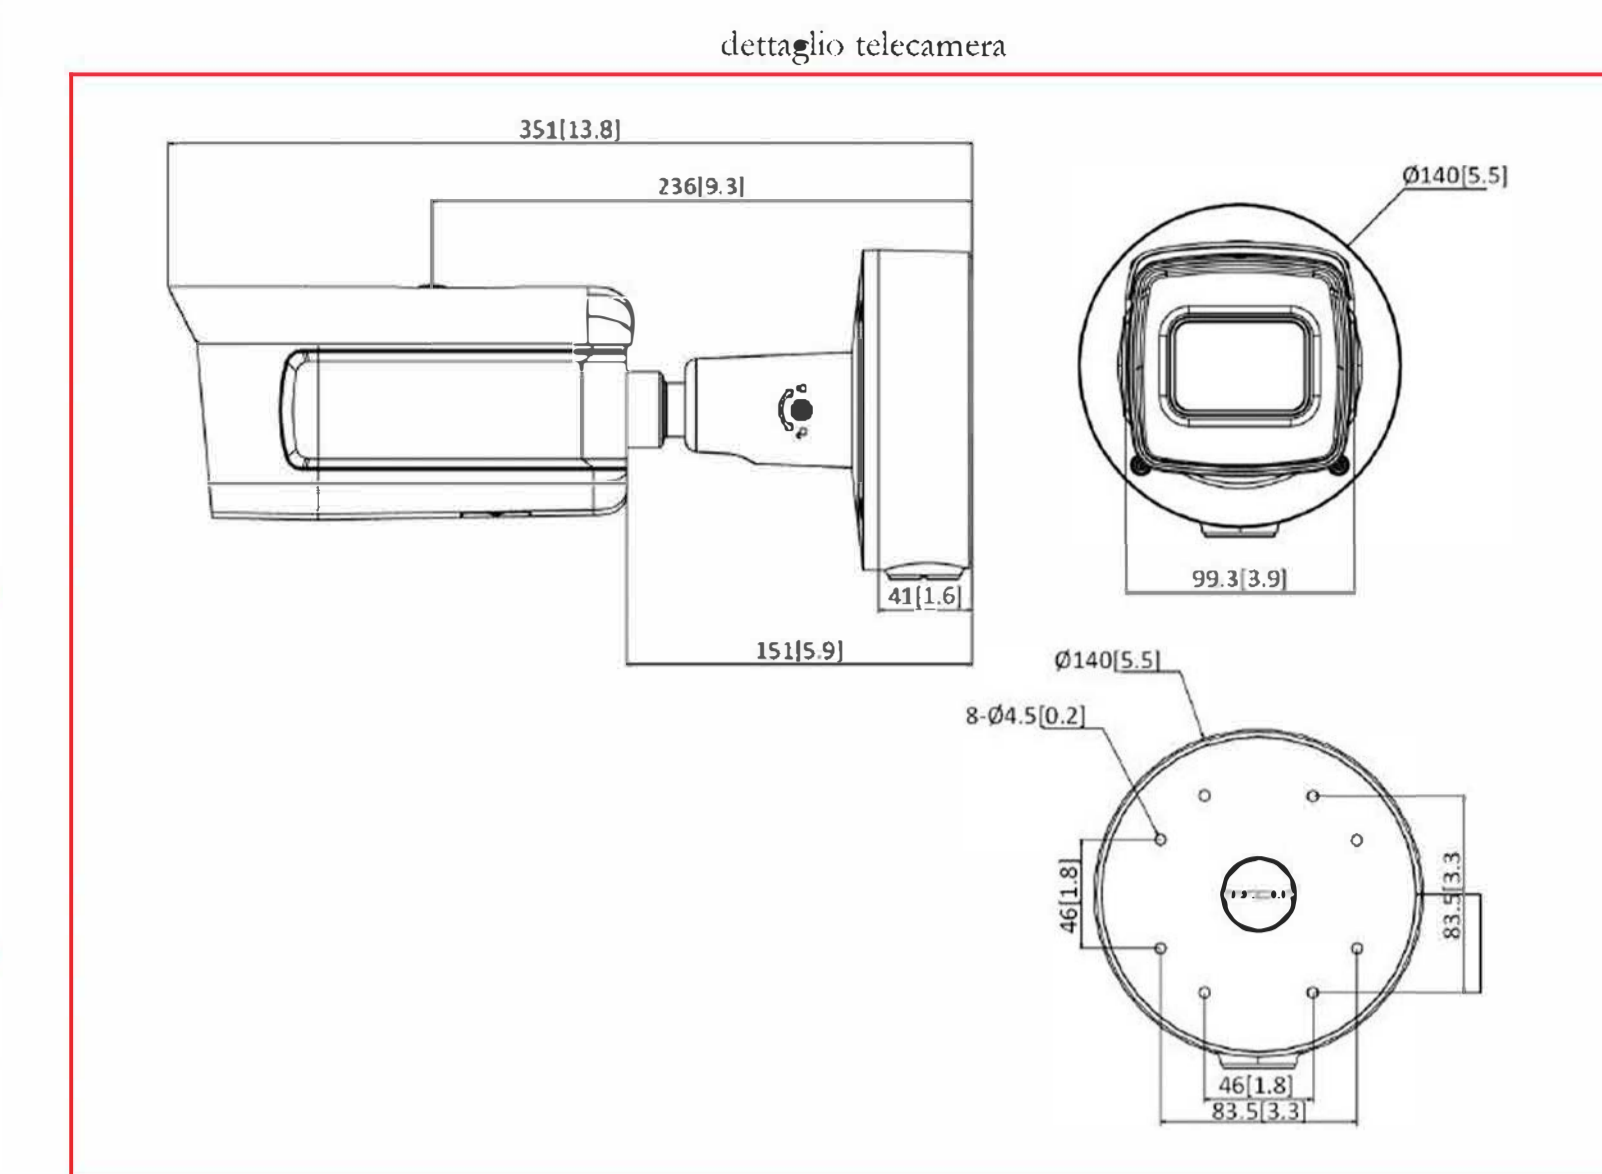

LEGENDA

QUADRO D'UNIONE

COMUNE DI MOLIFETTA
Città Metropolitana di Bari

Il Procuratore
Vito Moramarco

Le Imprese Esecutrici:
CREASYS s.r.l. Pavia (PV) - 03133 Pavia (PV)
COOPERWAVE s.p.a. Via Biondi, 3 - 42122 Reggio Emilia

PROGETTO ESECUTIVO

Descrizione: **SISTEMI E SERVIZI TECNOLOGICI PER LA CITTÀ INTELLIGENTE**
Planimetria generale alimentazione BT telecamere parcheggi

TAV: **SDP_CI_11**
SCALA: **1:1.000**
DATA: **LUGLIO 2022**