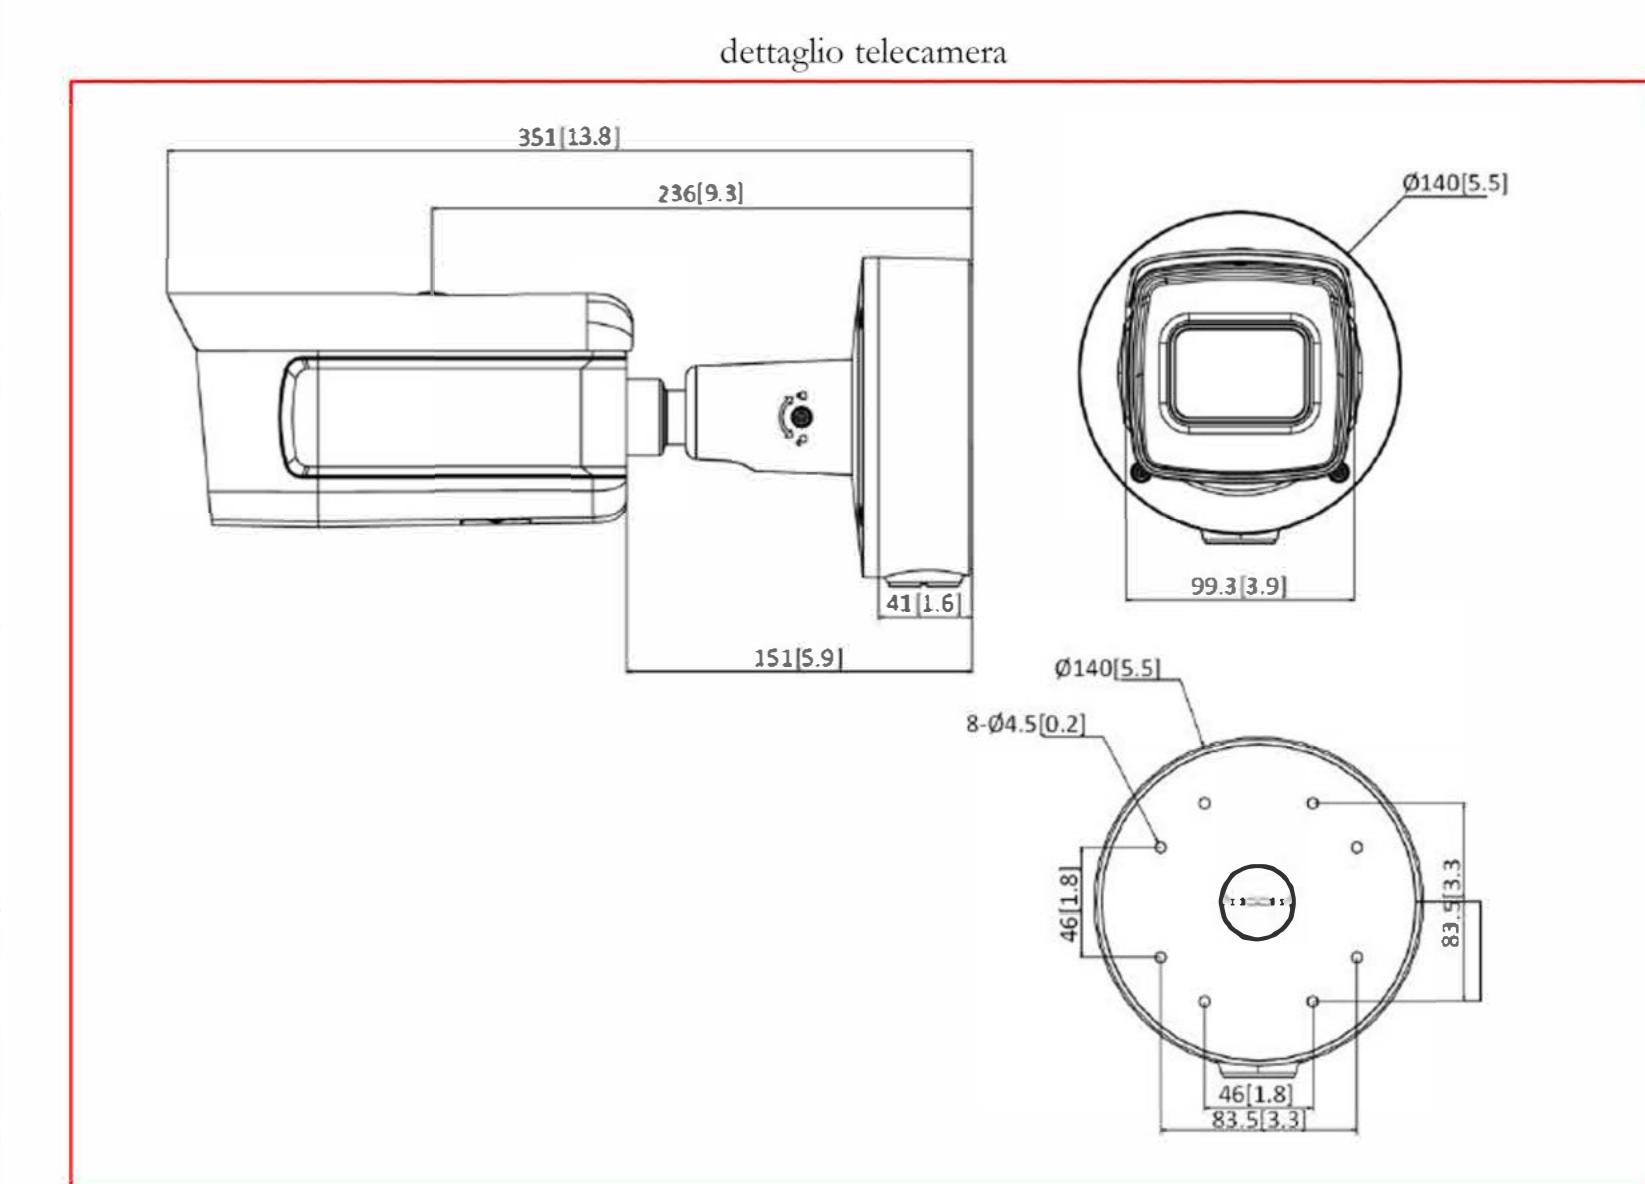

LEGENDA

QUADRO D'UNIONE

Il Committente: *Responsabile Unico del Procedimento*

Ing. Alessandro Binetti

Il Concessionario: *Il Procuratore*

Vito Moramarco

Le Imprese Esecutrici:

CREASYS CREASYS S.p.A. **COOPERVISE** CooperVise s.p.a.
Piazza Roma 00155 Roma RM Via Rocchelle, 5 42127 Praglia Emilia

La Progettazione: *Team di Progettazione*
Ing. Massimo Lenti Ing. Massimo Cioffi
Ing. Anna Sestini Ing. Riccardo
Arch. Paola Iorio Russo Arch. Nicola Sestini
Arch. Eleonora Capolunghi

Ing. Giulio Madaro Ing. Pierpaolo Madaro

PROGETTO ESECUTIVO

Descrizione: **SISTEMI E SERVIZI TECNOLOGICI PER LA CITTÀ INTELLIGENTE**
Planimetria generale postazioni letture targhe

TAV. **SDP_CI_36**
SCALA **1:1.000**
DATA: **LUGLIO 2022**