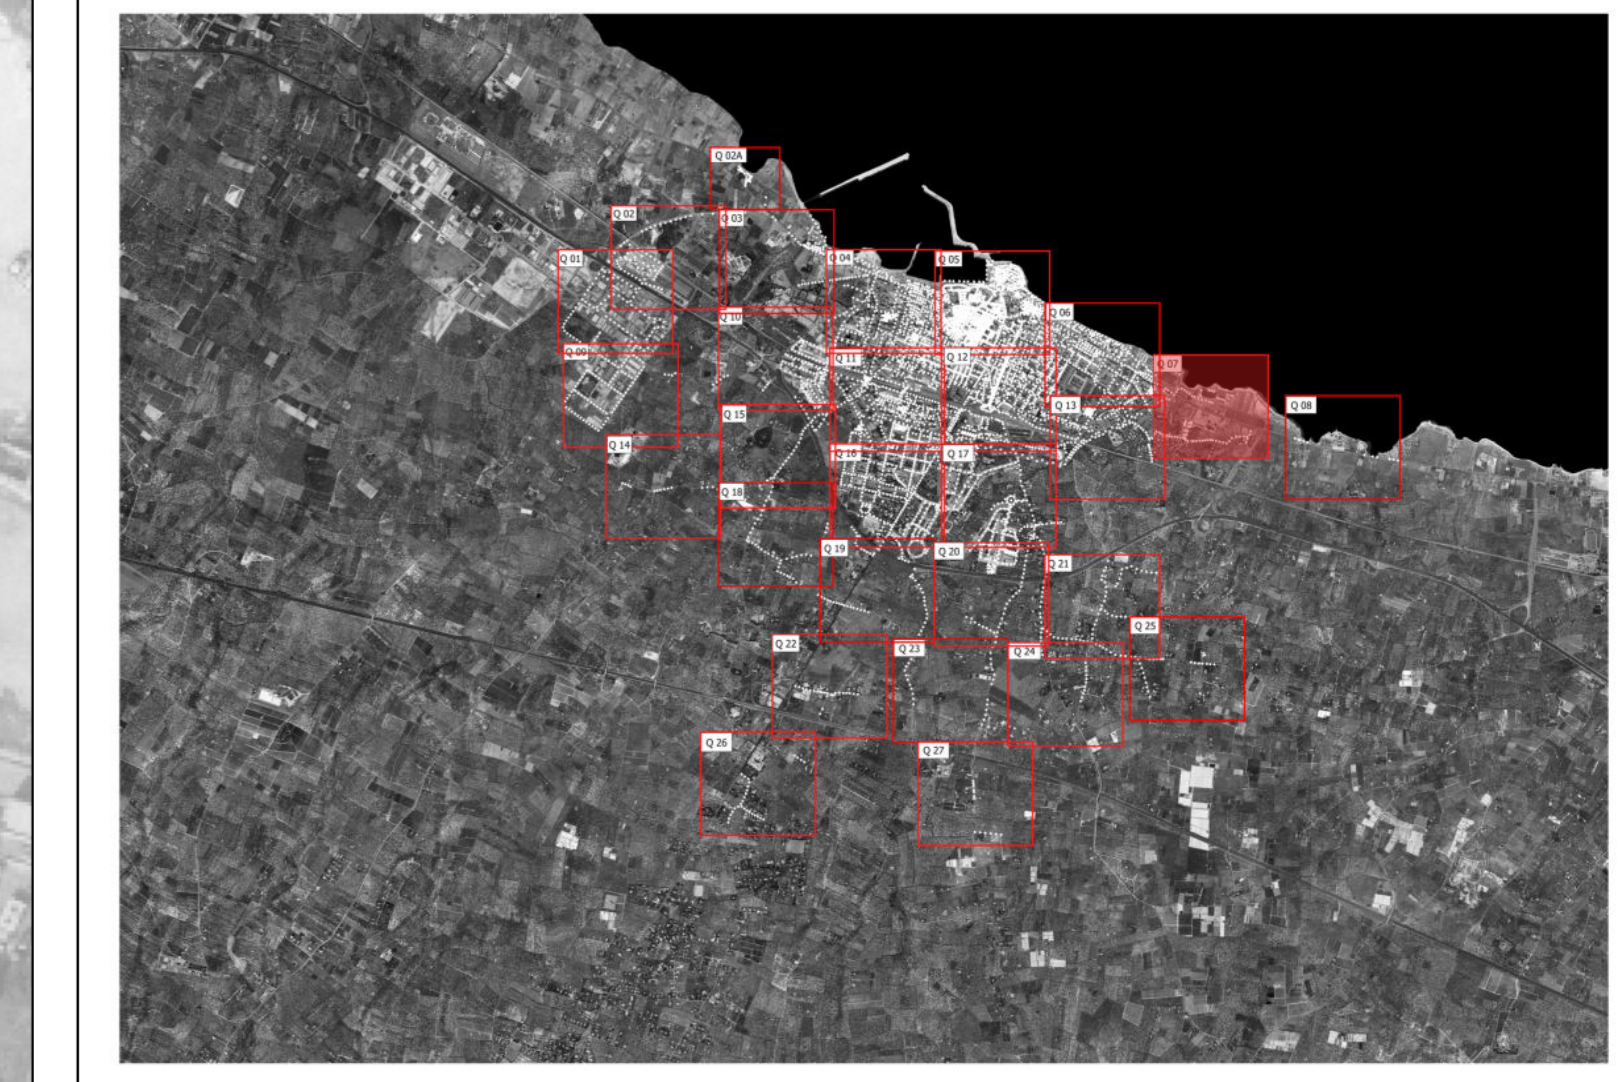

QUADRO D'UNIONE

COMUNE DI MOLFETTA
Città Metropolitana di Bari
Via Martiri di Via Fani, 2/b, 70056 Molifetta - BA

REALIZZAZIONE E GESTIONE DI UN PROGETTO INTEGRATO DI SISTEMI E SERVIZI TECNOLOGICI PER LA CITTÀ INTELLIGENTE PER IL COMUNE DI MOLFETTA

<i>Il Committente:</i> COMUNE DI MOLFETTA Via Martiri di Via Fani, 2/b, 70056 Molifetta - BA	<i>Responsabile Unico del Procedimento</i> Ing. Alessandro Binetti
<i>Il Concessionario:</i> Melficta Intelligentes s.r.l. Via Sassaroli n. 42 - 70124 Bari - P. IVA 0847360725 Pec: melficta@intelligentes.it	<i>Il Procuratore</i> Vito Moramarco
<i>Le Imprese Esecutrici:</i> CREASYS s.r.l. Piazza Alibonata 00153 Roma RM	coopservice s.coop.p.a. Via Rocchicciolo, 42122 Reggio Emilia
<i>La Progettazione</i> IMAD ingegneria e innovazione	<i>Team di Progettazione</i> Ing. Federico Andrei Ing. Mariabruna Coscia Ing. Anna Sanna Ing. Drizio Milano Arch. Paolo Rossi-Franconi Arch. Nicola Santini Arch. Eleonora Castellano Ing. Giulio Madaro Ing. Pierpaolo Madaro

PROGETTO ESECUTIVO

Descrizione: **IMPIANTO DI PUBBLICA ILLUMINAZIONE**
Piano di riqualificazione ed efficientamento degli impianti
- Organi illuminanti Quadrante 07 -

TAV. SDP_10_01 SCALA 1:1000 DATA: LUGLIO 2022	Q_07