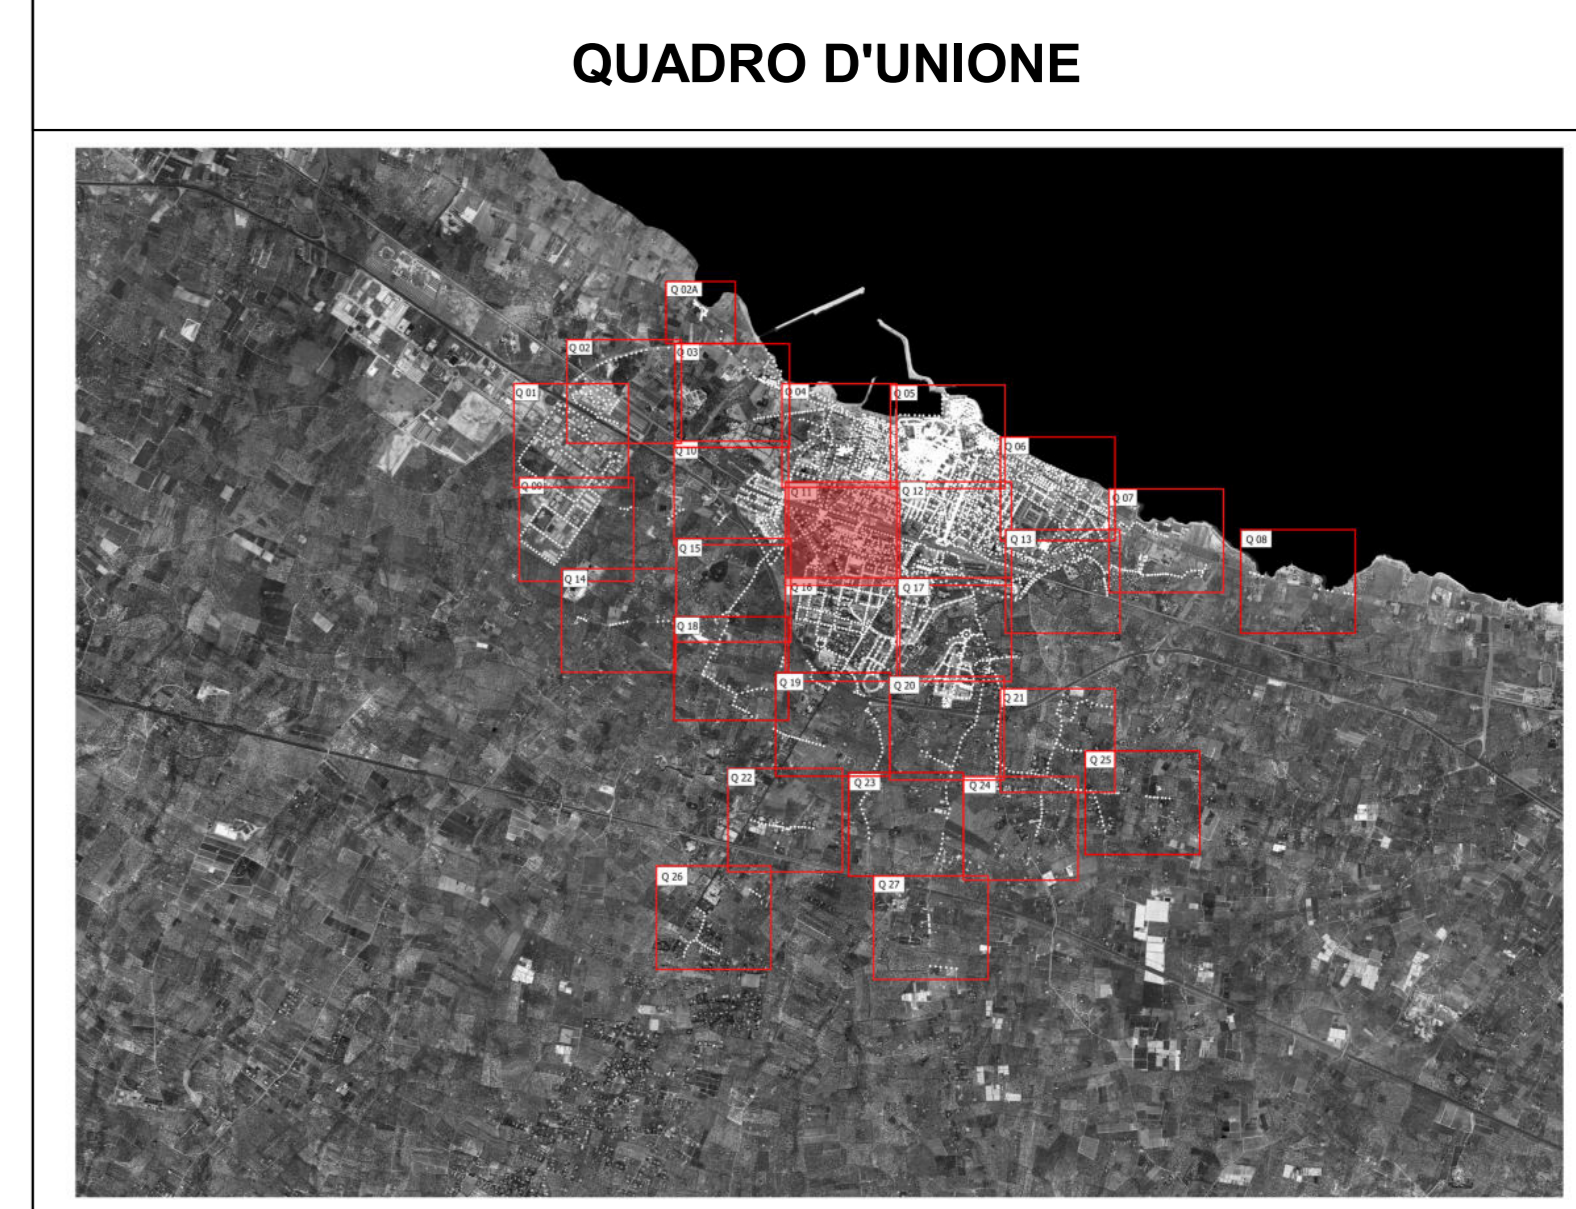

COMUNE DI MOLIFFETTA
Città Metropolitana di Bari
Via Martiri di Via Fani, 2/b, 70056 Molifetta - BA

REALIZZAZIONE E GESTIONE DI UN PROGETTO INTEGRATO DI SISTEMI E SERVIZI TECNOLOGICI PER LA CITTÀ INTELLIGENTE PER IL COMUNE DI MOLIFFETTA

Il Committente: *Responsabile Unico del Procedimento*
COMUNE DI MOLIFFETTA
Via Martiri di Via Fani, 2/b, 70056 Molifetta - BA
Ing. Alessandro Binetti

Il Concessionario: *Il Procuratore*
Melfitta Intelligentes s.r.l. Via Sassarina n. 42 - 70124 Bari -
P. IVA 08473960725
Pec: melfittaintelligentes@legalmail.it
Vito Moramarco

Le Imprese Esecutrici:
CREASYS S.p.A. Piazza Albornoz 00153 Roma RM
coopervise Coopervise s.coop.p.a. Via Rocchiccioli, 2 41122 Reggio Emilia

La Progettazione:
IMAD Impianti e Infrastrutture
Team di Progettazione:
Ing. Tommaso Gioia
Ing. Mariabruna Gioia
Ing. Anna Daniela
Ing. Oriano Milano
Arch. Paolo Nico Paganoni
Arch. Nicola Serino
Arch. Eleonora Caporaso
Ing. Giulio Madaro
Ing. Pierpaolo Madaro

PROGETTO ESECUTIVO
Descrizione: **IMPIANTO DI PUBBLICA ILLUMINAZIONE**
Piano di riqualificazione ed efficientamento degli impianti
- Organi illuminanti Quadrante 11A -

TAV. SDP_14_01
SCALA 1:1000
DATA: LUGLIO 2022

Q_11A