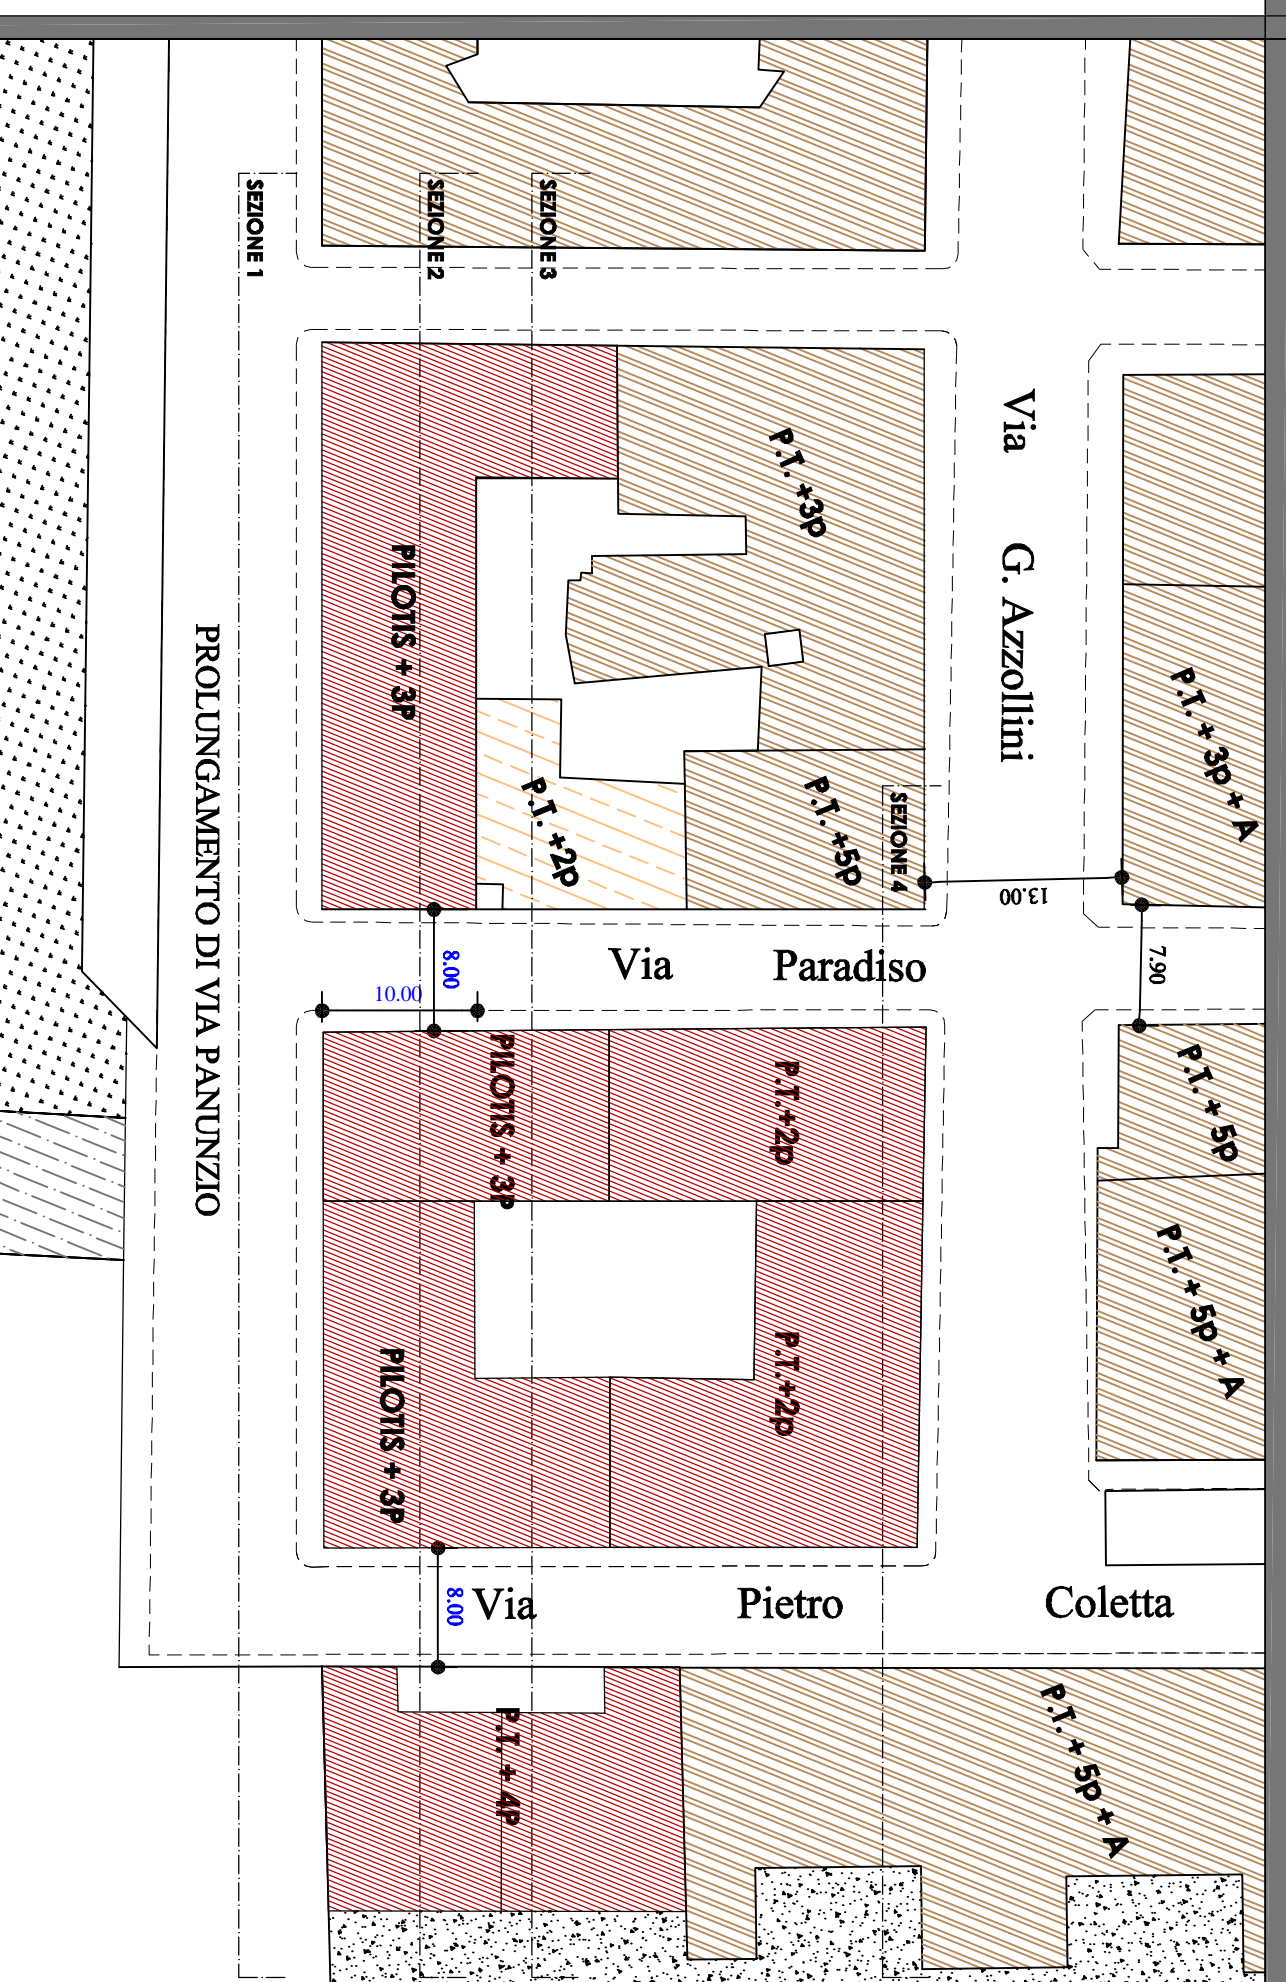

COMPARTI A4 - A5 - A6