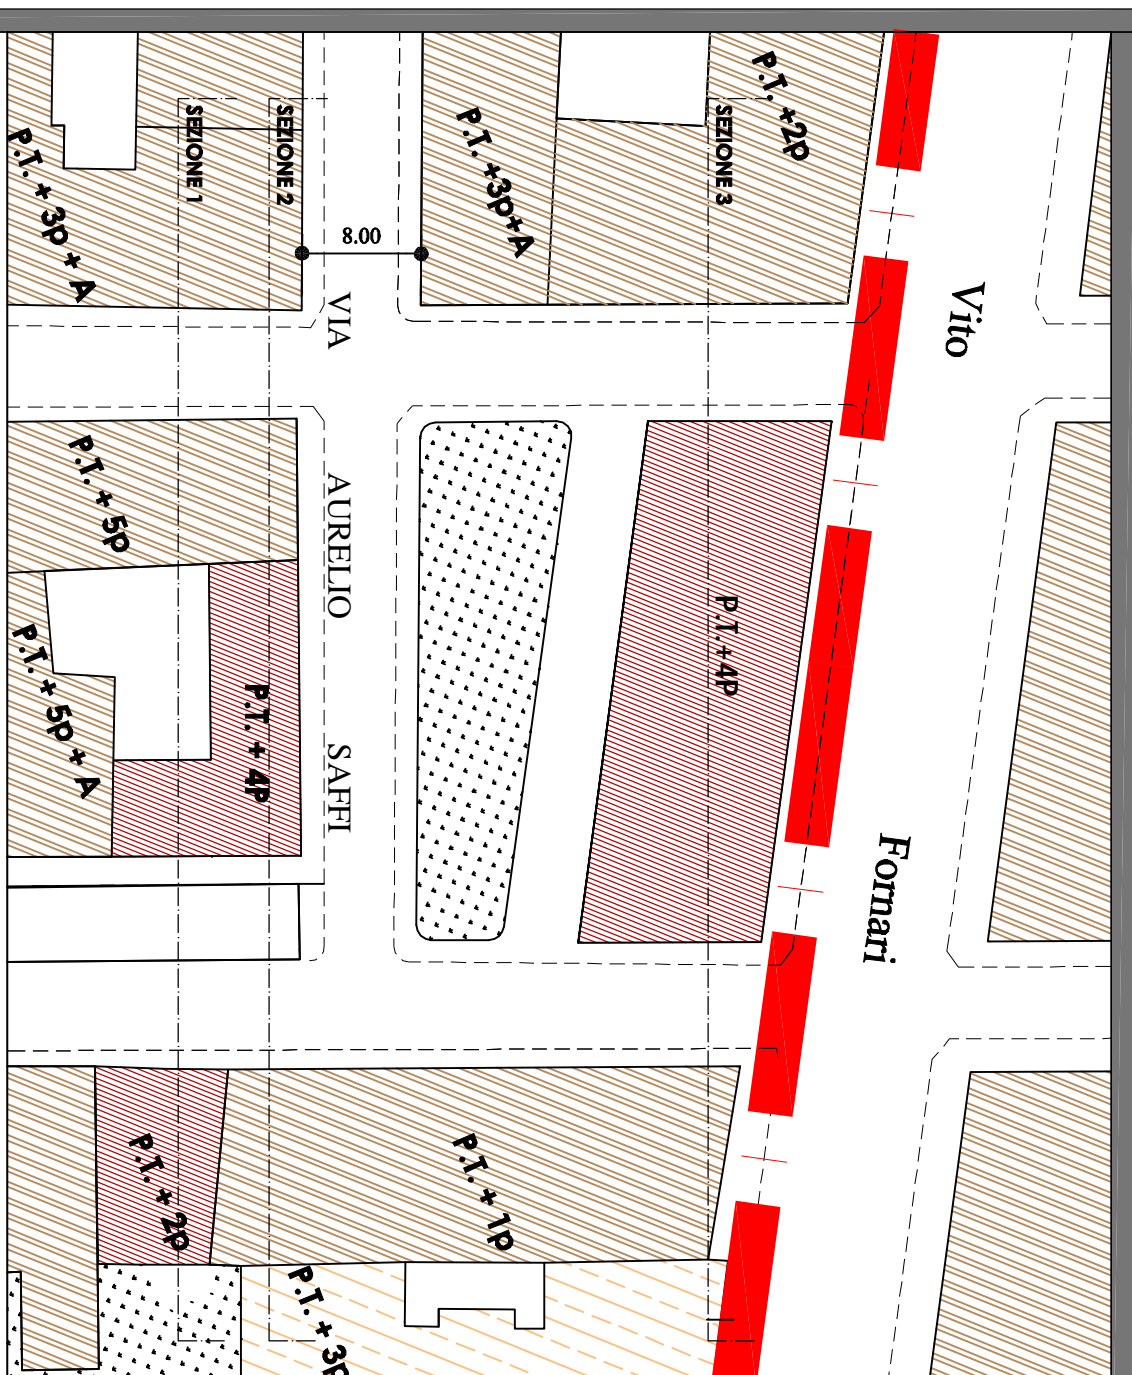

S K Y L I N E D I S T A N Z E A L T E N Z E

COMPARTI A1 - A2 - A3