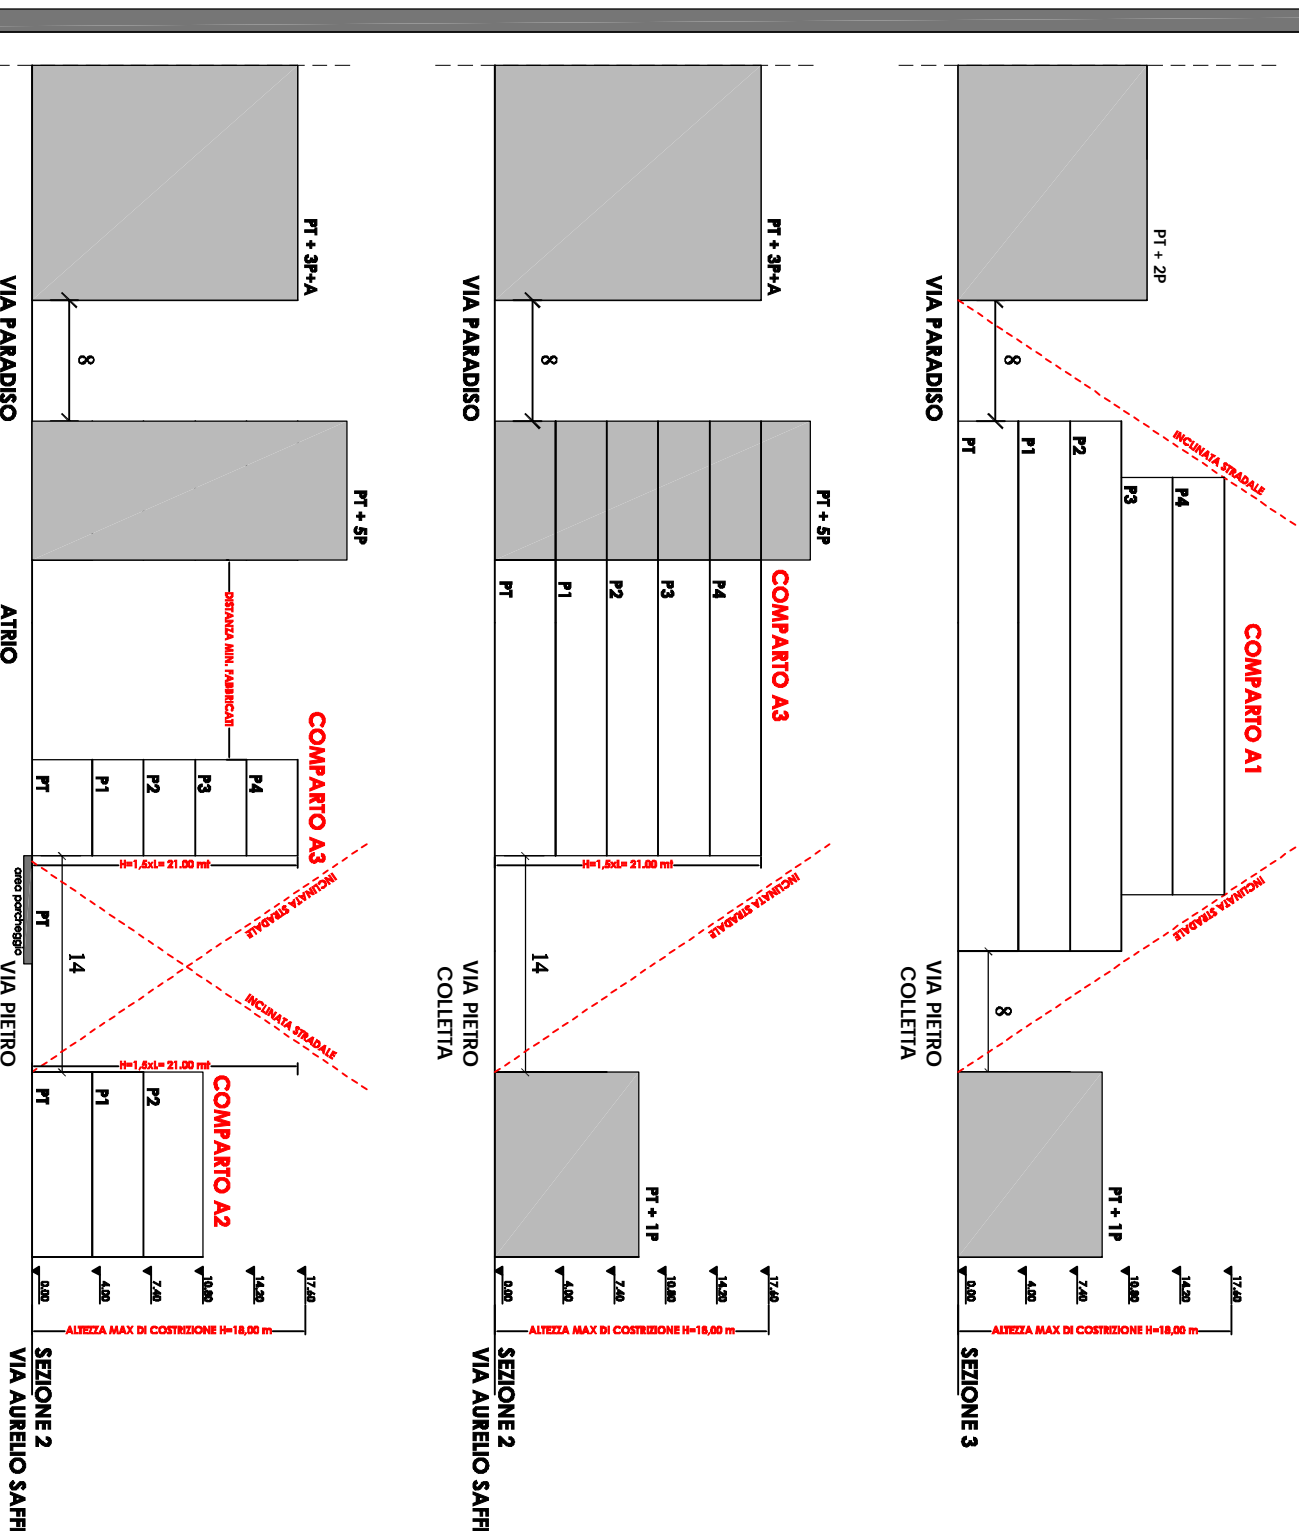

Comune di Modigliana
setore urbanistico

Comune di Modigliana
setore urbanistico

10

10

Scala 1/500
Il Sindaco
Ing. Antonio Zucchini

Modigliana, ottobre 2012

PIANO PARTICOLAREGGIATO DELLA MAGLIA DEL P.R.C.C.
LINEA FERROVIARIA

S K Y L I N E D I S T A N Z E A L T E N Z E

COMPARTI A1 - A2 - A3