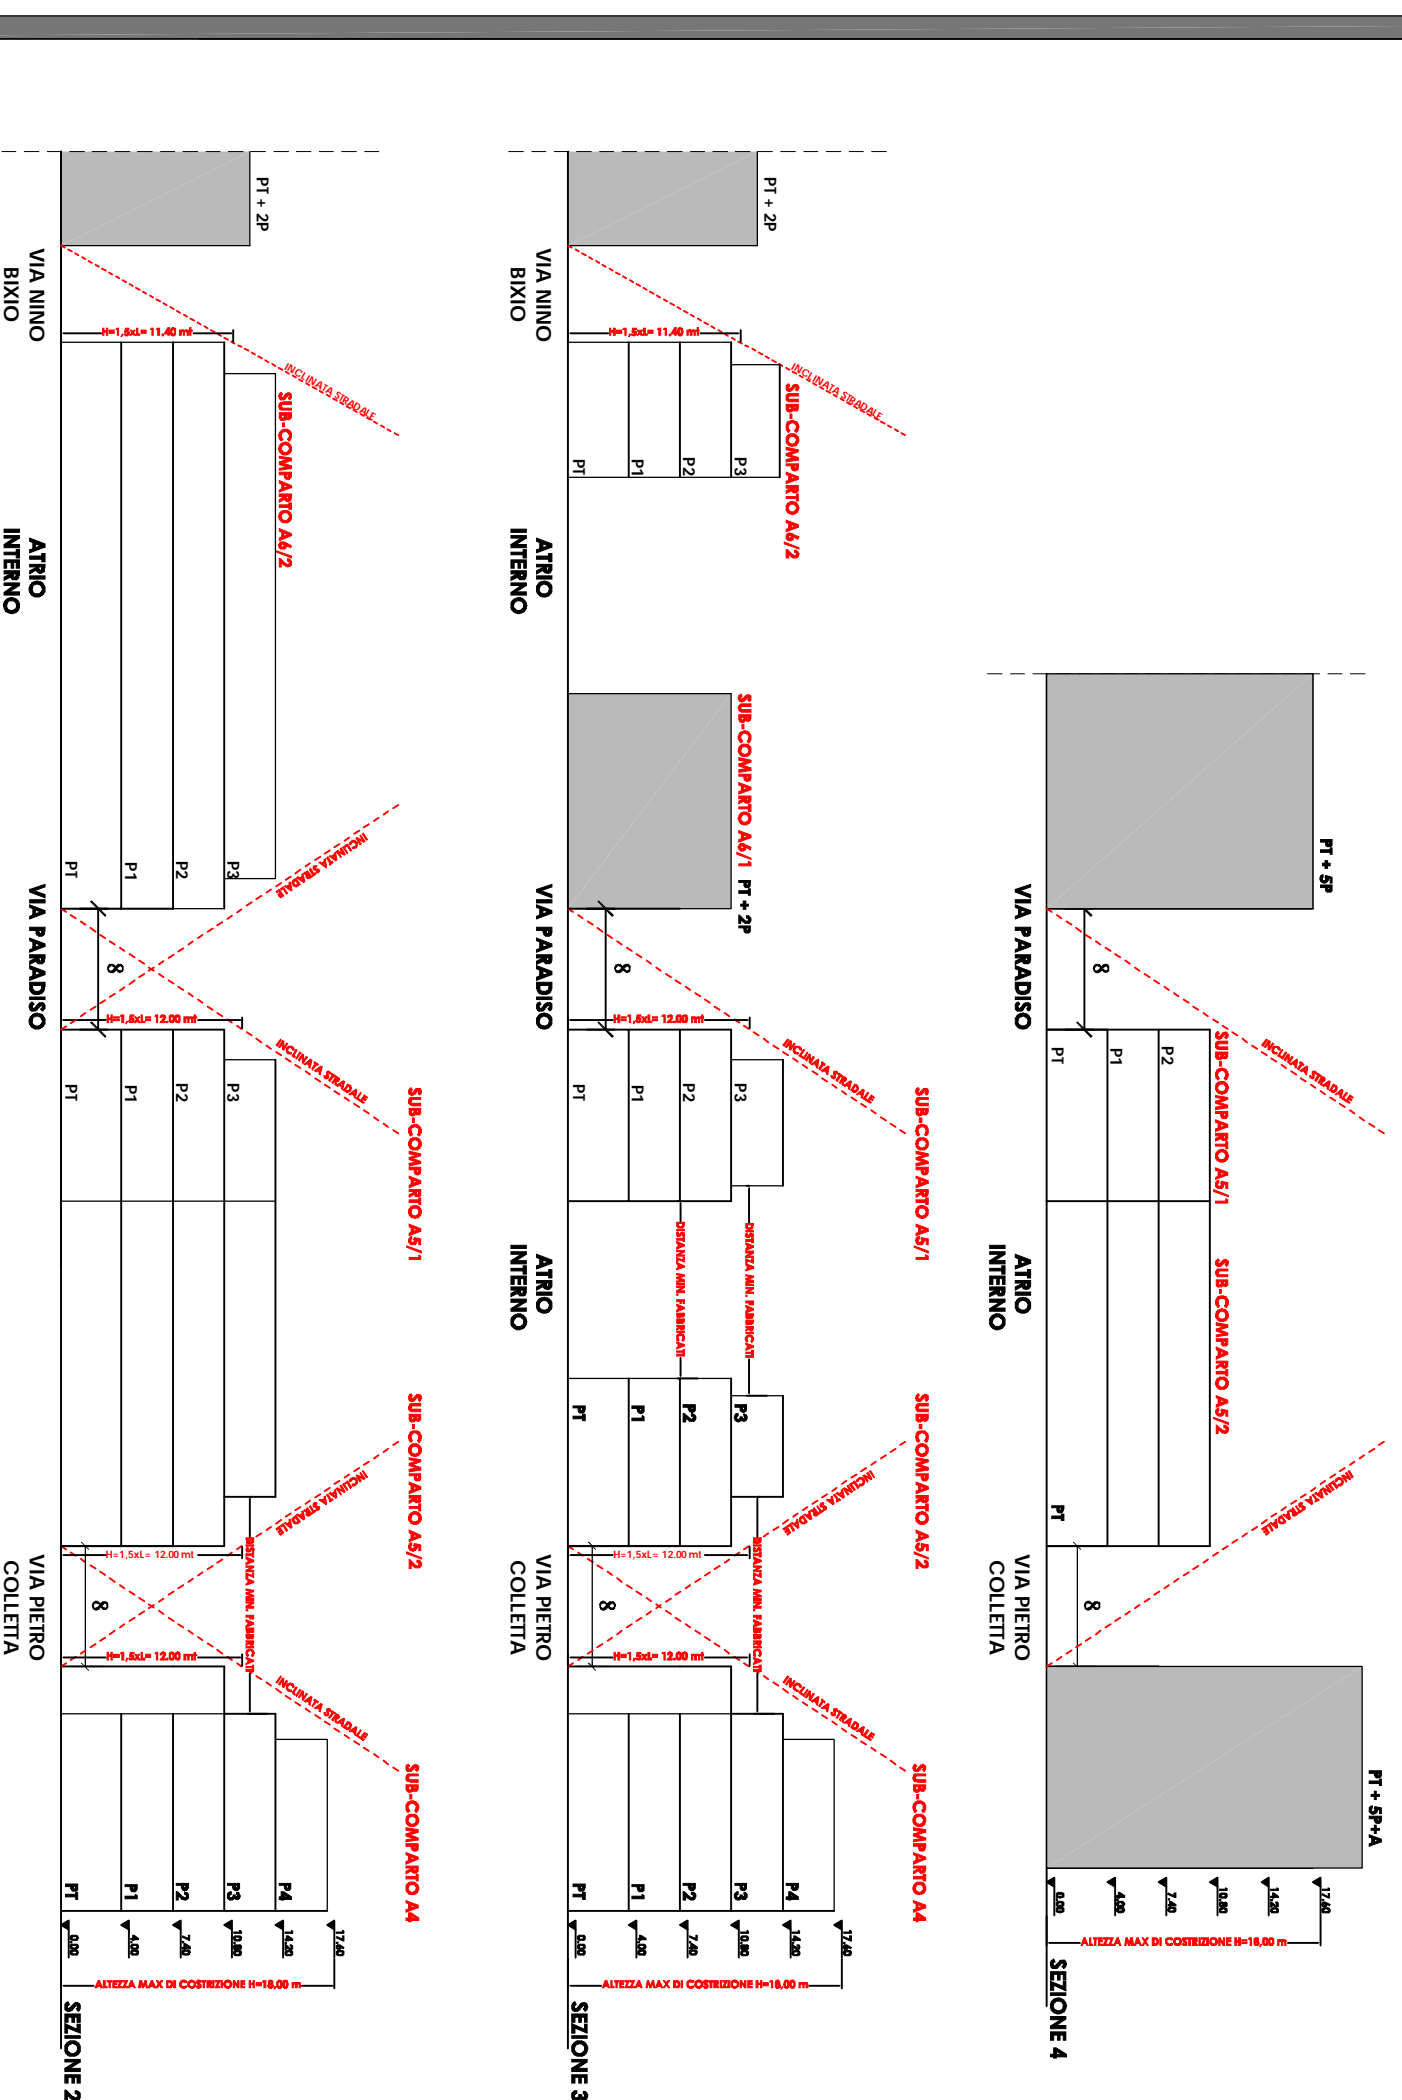

COMPARTI A4 - A5 - A6