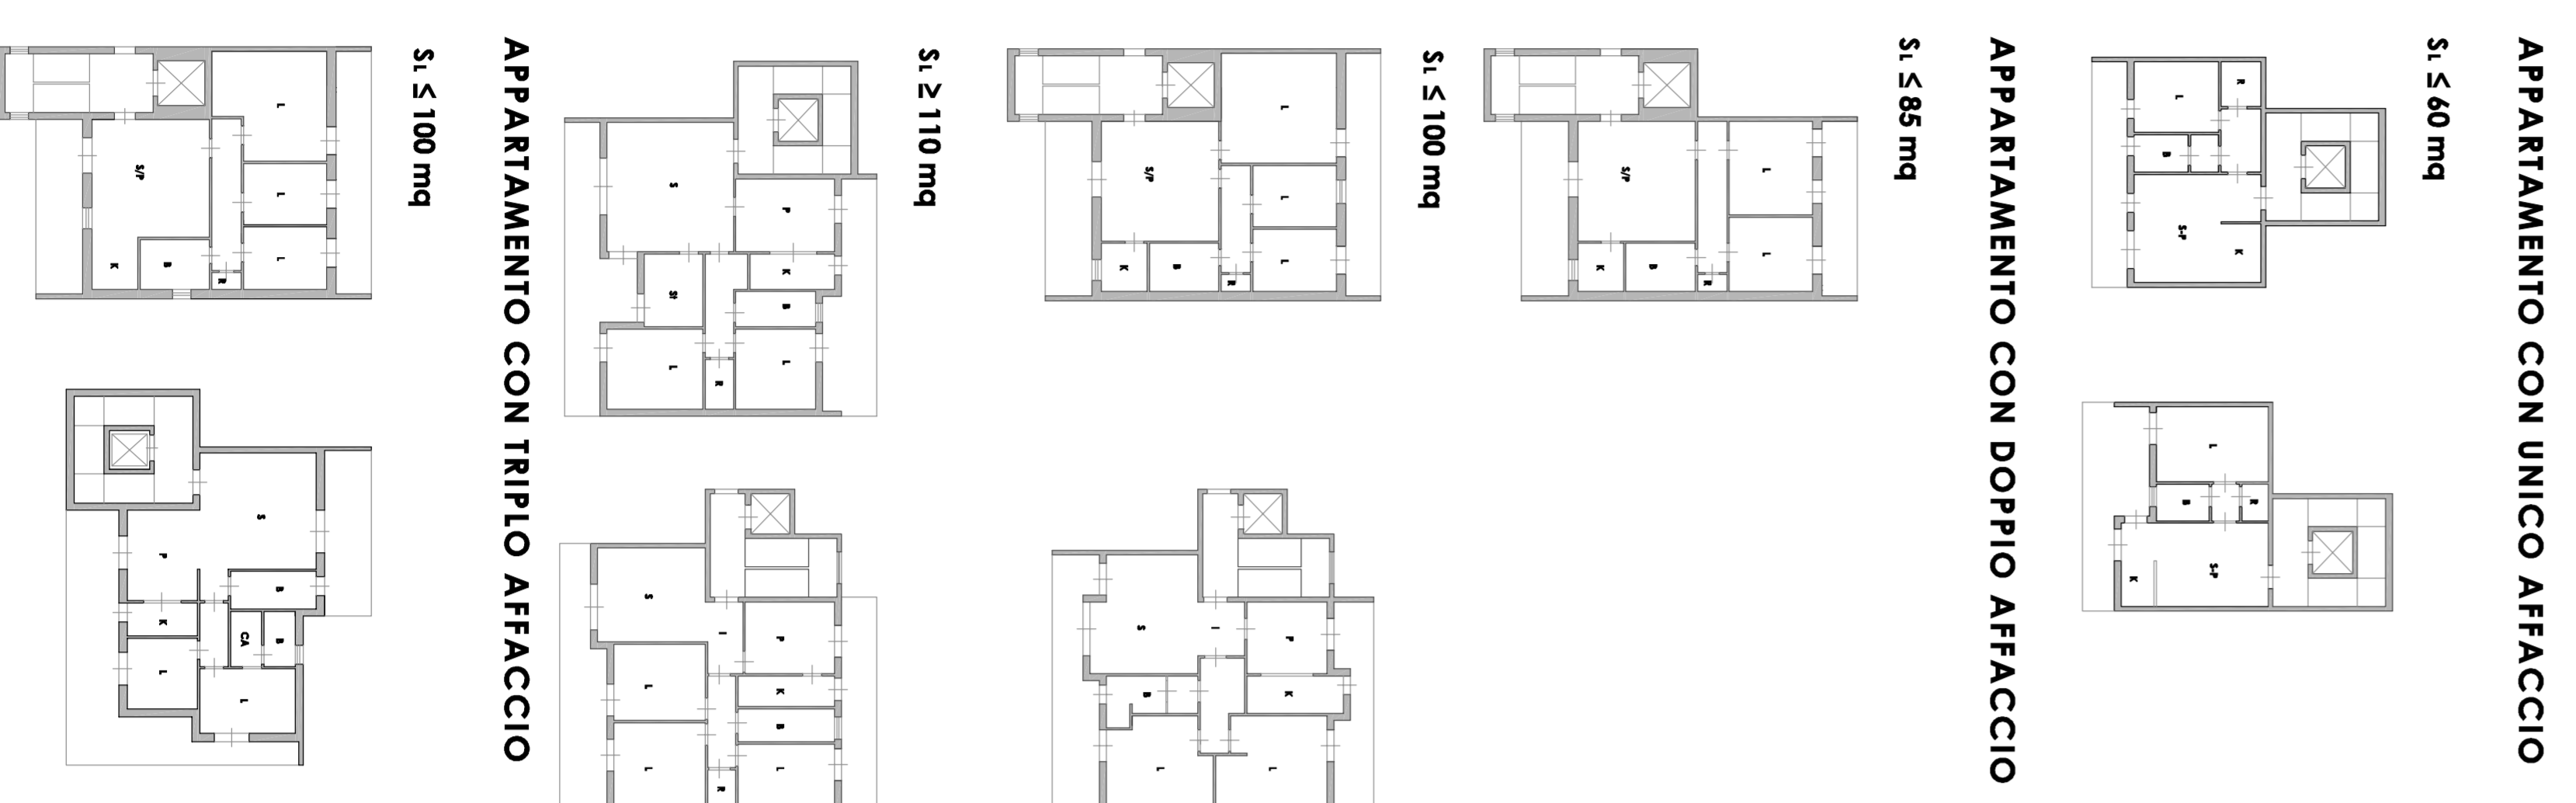

Comune di Molfetta
settorio territorio

PIANO PARTICOLAREGGIATO DELLA MAGLIA DEL P.R.G.C.
COMPRESA TRA VIA G. BRUNO, C.SO V. FORNARI, VIA TERLIZZI
LINEA PERIMOTIVARIA

Cartella

13

Molfetta, ottobre 2012

P I A N T E T I P O P E R R E S I D E N Z I A