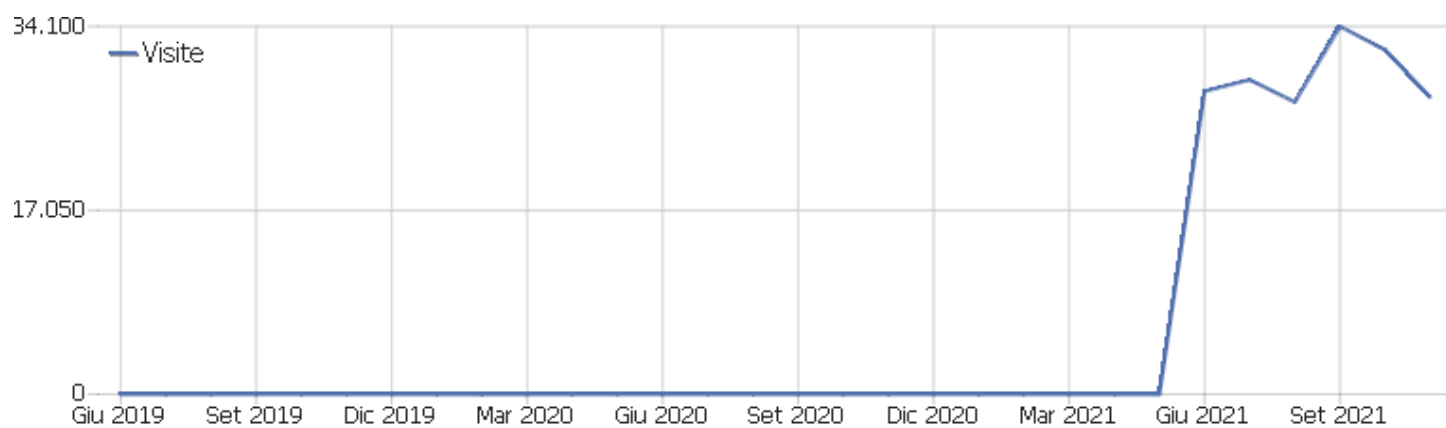

Web Analytics Italia

Sito istituzionale

Arco temporale: Novembre 2021

comune di molfetta

Le dashboard di tutti i siti

Sito:	Visite	Azioni nel sito	Visualizzazioni pagina	Ricavo	Conversioni	Ordini Ecommerce	Guadagni prodotto
Sito istituzionale	27.522	81.219	67.818	0 €	0	0	0 €

Sommario delle visite

Nome	Valore
Visitatori unici	16.704
Visite	27.522
Azioni nel sito	81.219
Numero massimo di azioni in una visita	185
Azioni per visita	3
Durata media delle visite (in secondi)	00:02:23
% rimbalzi	49%

Paese

Paese	Visite	Azioni nel sito	Azioni per visita	Tempo medio sul sito	% rimbalzi	Ricavo
 Italia	26.415	78.639	3	00:02:25	48%	0 €
 Stati Uniti	517	1.243	2	00:01:32	73%	0 €
 Regno Unito	177	412	2	00:01:36	60%	0 €
 Spagna	85	179	2	00:01:37	62%	0 €
 Russia	55	121	2	00:01:25	56%	0 €
 Germania	37	60	2	00:00:59	73%	0 €
 Svizzera	36	90	3	00:02:30	69%	0 €
 Sconosciuto	31	66	2	00:02:30	71%	0 €
 Romania	29	64	2	00:01:46	69%	0 €
 Francia	23	57	3	00:04:17	61%	0 €
 San Marino	20	57	3	00:02:57	60%	0 €
 Argentina	13	20	2	00:01:44	85%	0 €
 Brasile	9	20	2	00:03:00	56%	0 €
 Svezia	7	34	5	00:05:21	43%	0 €
 India	5	20	4	00:03:16	60%	0 €
 Australia	4	6	2	00:00:12	75%	0 €
 Cina	4	5	1	00:00:14	75%	0 €
 Giappone	4	4	1	00:00:00	100%	0 €
 Polonia	4	4	1	00:00:00	100%	0 €
 Sudafrica	4	5	1	00:00:47	75%	0 €
 Turchia	4	4	1	00:00:00	100%	0 €
 Bulgaria	3	3	1	00:00:00	100%	0 €
 Canada	3	5	2	00:00:11	33%	0 €
Altri	33	101	3	00:01:41	67%	0 €