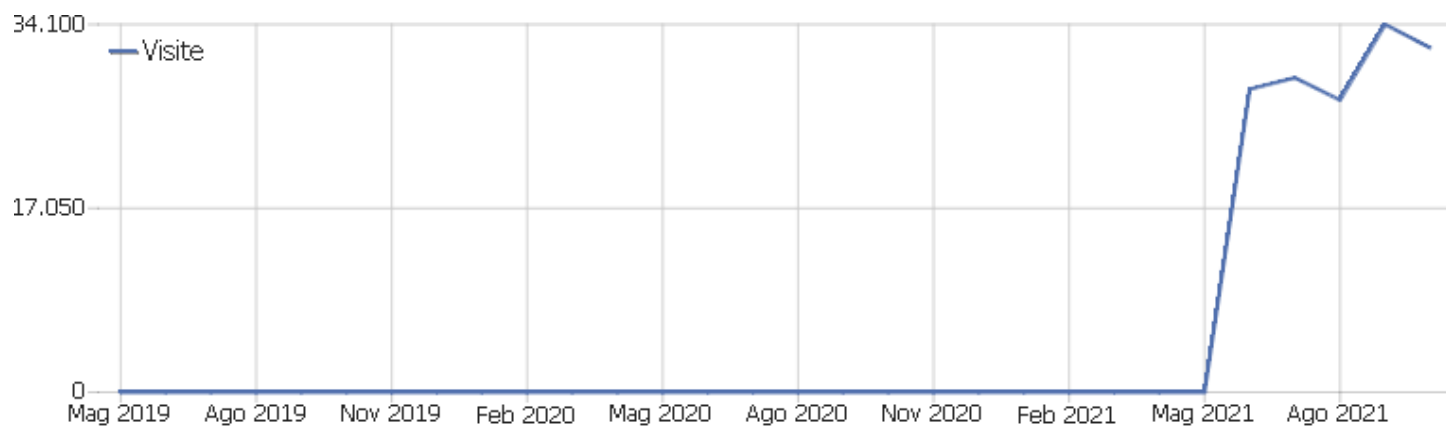

Web Analytics Italia

Sito istituzionale

Arco temporale: Ottobre 2021

comune di molfetta

## Le dashboard di tutti i siti

Sito:	Visite	Azioni nel sito	Visualizzazioni pagina	Ricavo	Conversioni	Ordini Ecommerce	Guadagni prodotto
Sito istituzionale	31.922	92.431	75.470	0 €	0	0	0 €

## Sommario delle visite

Nome	Valore
Visitatori unici	19.086
Visite	31.922
Azioni nel sito	92.431
Numero massimo di azioni in una visita	109
Azioni per visita	3
Durata media delle visite (in secondi)	00:02:27
% rimbalzi	49%