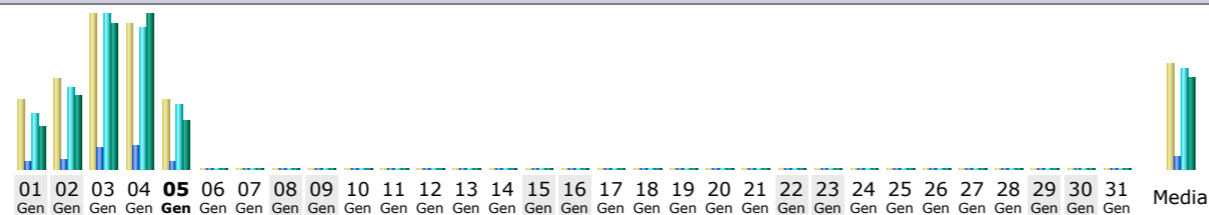

## Sommarario

<b>Periodo di riferimento</b>	Mese Gen 2022			
<b>Prima visita</b>	01 Gen 2022 / 00:01			
<b>Ultima visita</b>	05 Gen 2022 / 14:24			
	<b>Visitatori diversi</b>	<b>Numero di visite</b>	<b>Pagine</b>	<b>Accessi</b>
Traffico visualizzato *	<b>5.587</b>	<b>6.917</b> (1.23 visite/visitatore)	<b>50.163</b> (7.25 Pagine/Visita)	<b>365.028</b> (52.77 Accessi/Visita)
Traffico non visualizzato *			<b>40.289</b>	<b>52.159</b>
				<b>Banda usata</b>
				<b>13.09 GB</b> (1984.33 KB/Visita)
				<b>5.90 GB</b>

\* Il traffico "non visualizzato" è il traffico generato da robot, worm oppure da risposte con codici di errore HTTP speciali.

## Riepilogo mensile

Mese	Visitatori diversi	Numero di visite	Pagine	Accessi	Banda usata
<b>Gen 2022</b>	5.587	6.917	50.163	365.028	13.09 GB
Feb 2022	0	0	0	0	0
Mar 2022	0	0	0	0	0
Apr 2022	0	0	0	0	0
Mag 2022	0	0	0	0	0
Giu 2022	0	0	0	0	0
Lug 2022	0	0	0	0	0
Ago 2022	0	0	0	0	0
Set 2022	0	0	0	0	0
Ott 2022	0	0	0	0	0
Nov 2022	0	0	0	0	0
Dic 2022	0	0	0	0	0
<b>Totale</b>	<b>5.587</b>	<b>6.917</b>	<b>50.163</b>	<b>365.028</b>	<b>13.09 GB</b>

## Giorni del mese

Giorno	Numero di visite	Pagine	Accessi	Banda usata
01 Gen 2022	902	5.578	41.193	1.18 GB
02 Gen 2022	1.175	6.881	59.637	2.06 GB
03 Gen 2022	2.019	15.380	113.157	4.09 GB
04 Gen 2022	1.906	16.693	104.063	4.37 GB
<b>05 Gen 2022</b>	915	5.631	46.978	1.40 GB