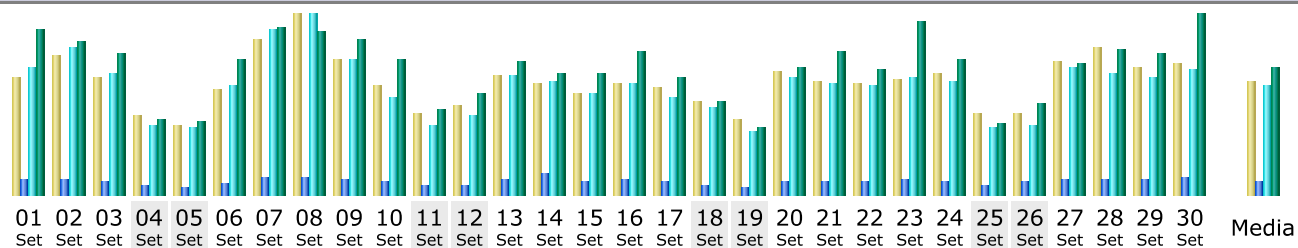

* Il traffico "non visualizzato" è il traffico generato da robot, worm oppure da risposte con codici di errore HTTP speciali.

Riepilogo mensile

Mese	Visitatori diversi	Numero di visite	Pagine	Accessi	Banda usata
Gen 2021	30.445	44.466	313.119	2.333.486	75.38 GB
Feb 2021	23.124	35.010	258.788	1.792.201	62.98 GB
Mar 2021	31.709	47.179	324.173	2.465.609	81.24 GB
Apr 2021	27.713	42.075	285.034	2.109.082	64.07 GB
Mag 2021	28.301	42.301	303.789	2.118.263	58.29 GB
Giu 2021	32.189	46.354	316.662	2.379.631	69.61 GB
Lug 2021	28.419	40.360	252.934	2.055.101	66.73 GB
Ago 2021	26.919	36.251	220.831	1.861.808	55.62 GB
Set 2021	31.393	44.676	275.045	2.271.610	67.75 GB
Ott 2021	4.233	5.169	37.201	235.762	7.37 GB
Nov 2021	0	0	0	0	0
Dic 2021	0	0	0	0	0

Totale	264.445	383.841	2.587.576	19.622.553	609.03 GB
--------	---------	---------	-----------	------------	-----------

Giorni del mese

Giorno	Numero di visite	Pagine	Accessi	Banda usata
01 Set 2021	1.547	10.179	89.134	2.94 GB
02 Set 2021	1.833	10.536	102.951	2.74 GB
03 Set 2021	1.537	9.194	83.901	2.51 GB
04 Set 2021	1.048	5.872	48.787	1.32 GB
05 Set 2021	908	4.936	46.827	1.31 GB
06 Set 2021	1.382	8.005	75.512	2.41 GB
07 Set 2021	2.066	12.061	115.550	2.99 GB
08 Set 2021	2.384	11.692	125.715	2.89 GB
09 Set 2021	1.799	10.017	94.086	2.75 GB
10 Set 2021	1.432	8.662	68.363	2.40 GB
11 Set 2021	1.077	5.614	48.434	1.50 GB
12 Set 2021	1.166	6.154	55.727	1.79 GB
13 Set 2021	1.569	9.873	82.475	2.36 GB
14 Set 2021	1.458	14.458	78.931	2.14 GB
15 Set 2021	1.336	8.699	70.130	2.16 GB
16 Set 2021	1.473	9.785	77.050	2.56 GB
17 Set 2021	1.410	8.572	67.691	2.09 GB
18 Set 2021	1.240	6.871	61.005	1.64 GB
19 Set 2021	1.002	5.216	44.090	1.18 GB
20 Set 2021	1.636	9.708	81.951	2.26 GB
21 Set 2021	1.499	9.451	77.861	2.56 GB
22 Set 2021	1.460	9.254	76.765	2.22 GB
23 Set 2021	1.530	10.273	81.702	3.10 GB
24 Set 2021	1.606	9.745	79.051	2.39 GB
25 Set 2021	1.085	6.844	46.942	1.25 GB
26 Set 2021	1.065	8.888	48.724	1.63 GB
27 Set 2021	1.772	10.720	88.162	2.33 GB