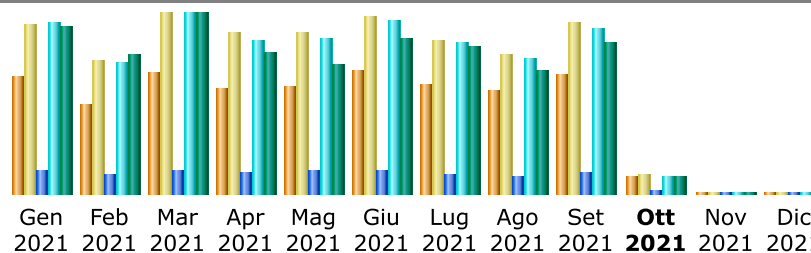

Ultimo Aggiornamento: 04 Ott 2021 / 11:24

Periodo di riferimento: Set 2021 OK

Sommarrio

Periodo di riferimento	Mese Set 2021				
Prima visita	01 Set 2021 / 00:03				
Ultima visita	30 Set 2021 / 23:57				
	Visitatori diversi	Numero di visite	Pagine	Accessi	Banda usata
Traffico visualizzato *	31.393	44.676 (1.42 visite/visitatore)	275.045 (6.15 Pagine/Visita)	2.271.610 (50.84 Accessi/Visita)	67.75 GB (1590.07 KB/Visita)
Traffico non visualizzato *			345.880	431.969	38.38 GB

* Il traffico "non visualizzato" è il traffico generato da robot, worm oppure da risposte con codici di errore HTTP speciali.

Riepilogo mensile

Mese	Visitatori diversi	Numero di visite	Pagine	Accessi	Banda usata
Gen 2021	30.445	44.466	313.119	2.333.486	75.38 GB
Feb 2021	23.124	35.010	258.788	1.792.201	62.98 GB
Mar 2021	31.709	47.179	324.173	2.465.609	81.24 GB
Apr 2021	27.713	42.075	285.034	2.109.082	64.07 GB
Mag 2021	28.301	42.301	303.789	2.118.263	58.29 GB
Giu 2021	32.189	46.354	316.662	2.379.631	69.61 GB
Lug 2021	28.419	40.360	252.934	2.055.101	66.73 GB
Ago 2021	26.919	36.251	220.831	1.861.808	55.62 GB
Set 2021	31.393	44.676	275.045	2.271.610	67.75 GB
Ott 2021	4.233	5.169	37.201	235.762	7.37 GB
Nov 2021	0	0	0	0	0
Dic 2021	0	0	0	0	0