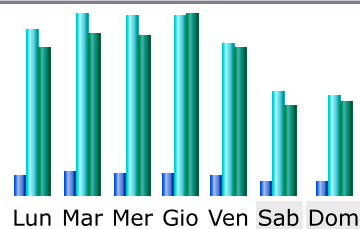

Totale	264.445	383.841	2.587.576	19.622.553	609.03 GB
--------	---------	---------	-----------	------------	-----------

Giorni del mese

Giorno	Numero di visite	Pagine	Accessi	Banda usata
01 Set 2021	1.547	10.179	89.134	2.94 GB
02 Set 2021	1.833	10.536	102.951	2.74 GB
03 Set 2021	1.537	9.194	83.901	2.51 GB
04 Set 2021	1.048	5.872	48.787	1.32 GB
05 Set 2021	908	4.936	46.827	1.31 GB
06 Set 2021	1.382	8.005	75.512	2.41 GB
07 Set 2021	2.066	12.061	115.550	2.99 GB
08 Set 2021	2.384	11.692	125.715	2.89 GB
09 Set 2021	1.799	10.017	94.086	2.75 GB
10 Set 2021	1.432	8.662	68.363	2.40 GB
11 Set 2021	1.077	5.614	48.434	1.50 GB
12 Set 2021	1.166	6.154	55.727	1.79 GB
13 Set 2021	1.569	9.873	82.475	2.36 GB
14 Set 2021	1.458	14.458	78.931	2.14 GB
15 Set 2021	1.336	8.699	70.130	2.16 GB
16 Set 2021	1.473	9.785	77.050	2.56 GB
17 Set 2021	1.410	8.572	67.691	2.09 GB
18 Set 2021	1.240	6.871	61.005	1.64 GB
19 Set 2021	1.002	5.216	44.090	1.18 GB
20 Set 2021	1.636	9.708	81.951	2.26 GB
21 Set 2021	1.499	9.451	77.861	2.56 GB
22 Set 2021	1.460	9.254	76.765	2.22 GB
23 Set 2021	1.530	10.273	81.702	3.10 GB
24 Set 2021	1.606	9.745	79.051	2.39 GB
25 Set 2021	1.085	6.844	46.942	1.25 GB
26 Set 2021	1.065	8.888	48.724	1.63 GB
27 Set 2021	1.772	10.720	88.162	2.33 GB

28 Set 2021	1.936	11.101	84.748	2.60 GB
29 Set 2021	1.684	10.861	81.653	2.52 GB
30 Set 2021	1.736	11.804	87.692	3.21 GB
Media	1.489	9.168	75.720	2.26 GB
Totale	44.676	275.045	2.271.610	67.75 GB

Giorni della settimana