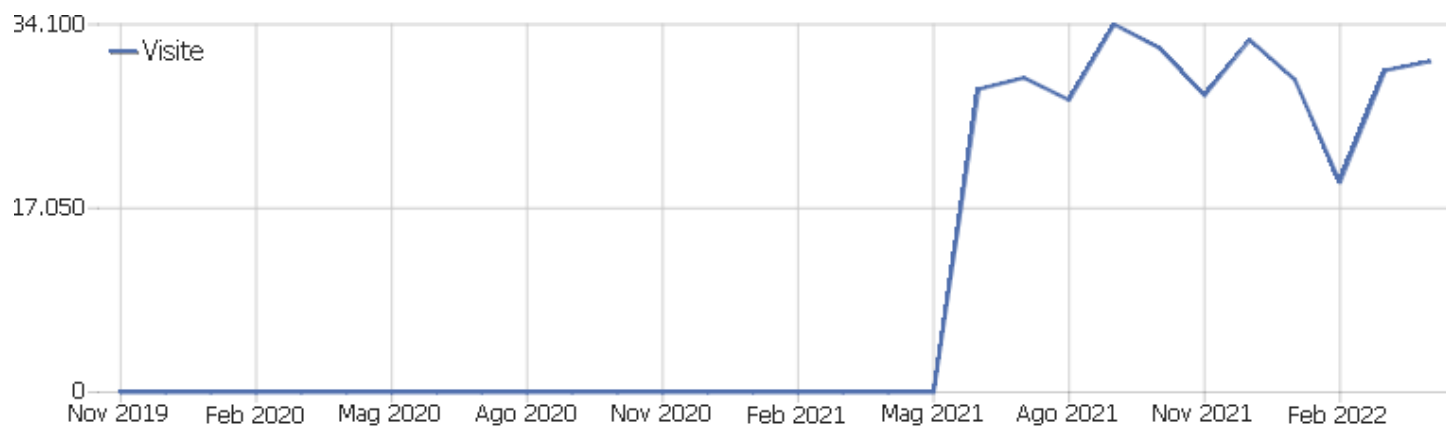

Web Analytics Italia

Sito istituzionale

Arco temporale: Aprile 2022

comune di molfetta

Le dashboard di tutti i siti

Sito:	Visite	Azioni nel sito	Visualizzazioni pagina	Ricavo	Conversioni	Ordini Ecommerce	Guadagni prodotto
Sito istituzionale	30.675	95.218	80.068	0 €	0	0	0 €

Sommario delle visite

Nome	Valore
Visitatori unici	18.034
Visite	30.675
Azioni nel sito	95.218
Numero massimo di azioni in una visita	204
Azioni per visita	3
Durata media delle visite (in secondi)	00:02:36
% rimbalzi	49%

Paese

Paese	Visite	Azioni nel sito	Azioni per visita	Tempo medio sul sito	% rimbalzi	Ricavo
 Italia	29.640	92.547	3	00:02:37	48%	0 €
 Stati Uniti	290	817	3	00:02:11	59%	0 €
 Regno Unito	267	747	3	00:02:04	56%	0 €
 Spagna	83	294	4	00:03:19	49%	0 €
 Norvegia	57	67	1	00:00:36	88%	0 €
 Francia	51	100	2	00:01:35	63%	0 €
 Germania	44	127	3	00:01:40	66%	0 €
 Sconosciuto	42	82	2	00:00:56	74%	0 €
 Russia	31	107	4	00:02:39	48%	0 €
 Svizzera	21	58	3	00:02:57	62%	0 €
 San Marino	20	26	1	00:00:44	80%	0 €
 Polonia	12	21	2	00:03:12	67%	0 €
 Brasile	10	21	2	00:01:15	60%	0 €
 Australia	9	51	6	00:11:16	56%	0 €
 Belgio	8	12	2	00:01:21	75%	0 €
 Giappone	8	8	1	00:00:00	100%	0 €
 Paesi Bassi	8	10	1	00:00:41	75%	0 €
 Cina	7	17	2	00:02:18	71%	0 €
 Ucraina	7	12	2	00:03:43	71%	0 €
 Messico	6	9	2	00:00:13	50%	0 €
 Romania	6	12	2	00:00:18	67%	0 €
 Svezia	6	9	2	00:02:45	67%	0 €
 Argentina	5	15	3	00:00:47	40%	0 €
Altri	37	49	1	00:00:22	84%	0 €