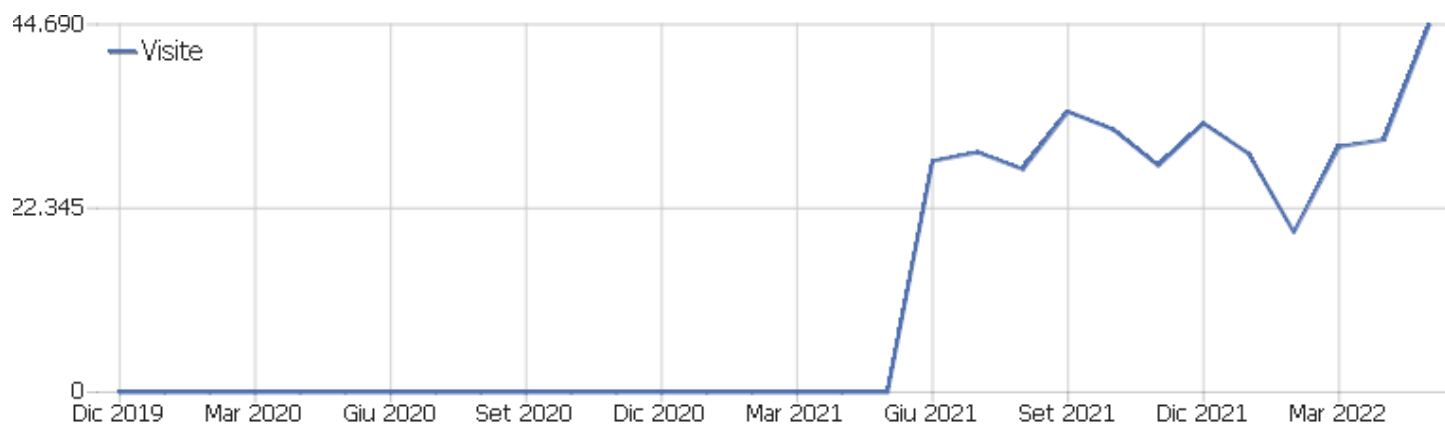

Web Analytics Italia

Sito istituzionale

Arco temporale: Maggio 2022

comune di molfetta

## Le dashboard di tutti i siti

Sito:	Visite	Azioni nel sito	Visualizzazioni pagina	Ricavo	Conversioni	Ordini Ecommerce	Guadagni prodotto
Sito istituzionale	44.685	164.264	144.256	0 €	0	0	0 €

## Sommario delle visite

Nome	Valore
Visitatori unici	25.297
Visite	44.685
Azioni nel sito	164.264
Numero massimo di azioni in una visita	602
Azioni per visita	4
Durata media delle visite (in secondi)	00:03:08
% rimbalzi	42%