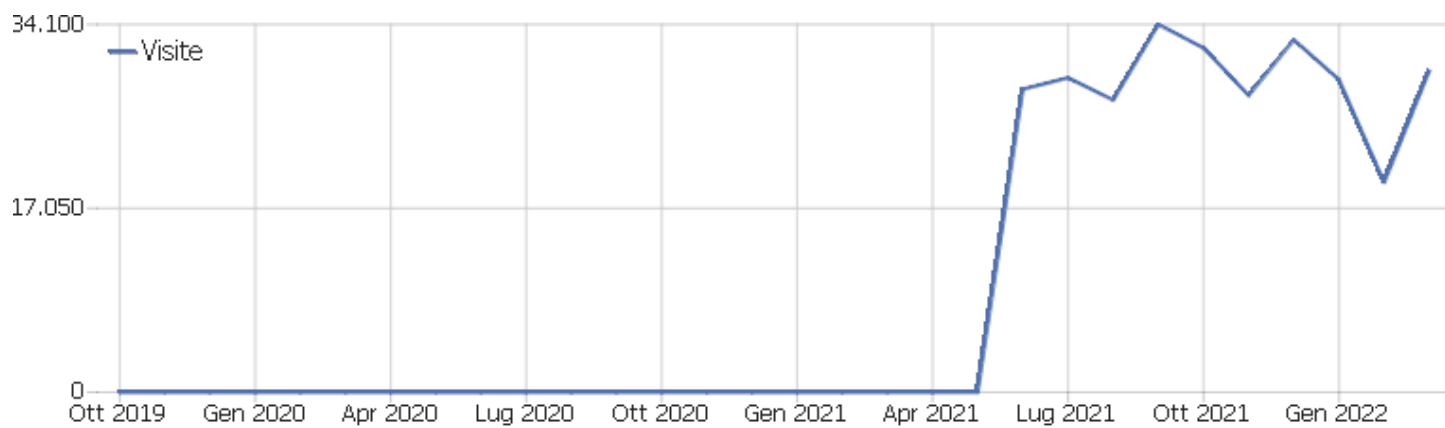

Web Analytics Italia

Sito istituzionale

Arco temporale: Marzo 2022

comune di molfetta

Le dashboard di tutti i siti

Sito:	Visite	Azioni nel sito	Visualizzazioni pagina	Ricavo	Conversioni	Ordini Ecommerce	Guadagni prodotto
Sito istituzionale	29.828	96.809	81.776	0 €	0	0	0 €

Sommario delle visite

Nome	Valore
Visitatori unici	16.780
Visite	29.828
Azioni nel sito	96.809
Numero massimo di azioni in una visita	131
Azioni per visita	3
Durata media delle visite (in secondi)	00:02:44
% rimbalzi	46%

Paese

Paese	Visite	Azioni nel sito	Azioni per visita	Tempo medio sul sito	% rimbalzi	Ricavo
 Italia	28.753	94.409	3	00:02:46	45%	0 €
 Stati Uniti	460	891	2	00:01:13	75%	0 €
 Regno Unito	201	455	2	00:01:39	57%	0 €
 Spagna	57	176	3	00:02:47	67%	0 €
 Sconosciuto	55	114	2	00:02:25	67%	0 €
 Francia	46	119	3	00:03:11	70%	0 €
 Germania	45	72	2	00:00:46	76%	0 €
 Russia	42	124	3	00:01:24	62%	0 €
 Romania	31	111	4	00:02:28	29%	0 €
 San Marino	24	84	4	00:01:10	67%	0 €
 Svizzera	24	68	3	00:02:03	54%	0 €
 Brasile	12	24	2	00:02:25	67%	0 €
 Australia	9	10	1	00:03:09	89%	0 €
 Argentina	7	15	2	00:00:53	29%	0 €
 Portogallo	7	11	2	00:04:31	86%	0 €
 Polonia	6	8	1	00:00:06	67%	0 €
 Messico	5	15	3	00:01:42	40%	0 €
 Cina	4	18	5	00:01:29	75%	0 €
 Croazia	4	14	4	00:01:02	50%	0 €
 Giappone	4	4	1	00:00:00	100%	0 €
 Ungheria	4	11	3	00:01:52	25%	0 €
 Canada	3	3	1	00:00:00	100%	0 €
 Grecia	3	4	1	00:05:10	67%	0 €
Altri	22	49	2	00:00:39	59%	0 €