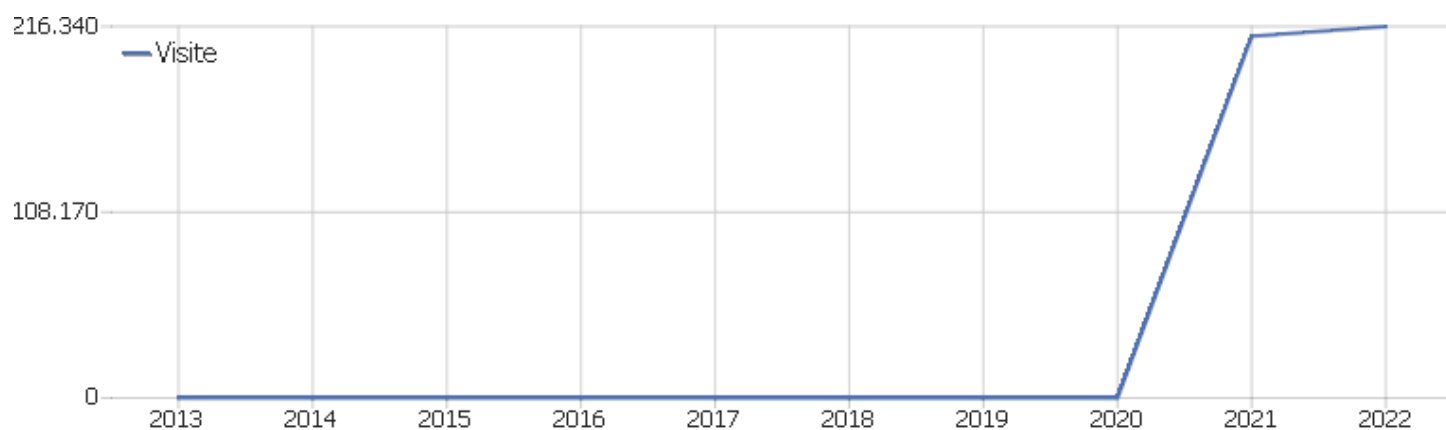

Web Analytics Italia

Sito istituzionale

Arco temporale: 2022

comune di molfetta

Le dashboard di tutti i siti

Sito:	Visite	Azioni nel sito	Visualizzazioni pagina	Ricavo	Conversioni	Ordini Ecommerce	Guadagni prodotto
Sito istituzionale	216.335	711.483	605.925	0 €	0	0	0 €

Sommario delle visite

Nome	Valore
Visite	216.335
Azioni nel sito	711.483
Numero massimo di azioni in una visita	602
Azioni per visita	3
Durata media delle visite (in secondi)	00:02:40
% rimbalzi	46%
Visitatori unici	0

Paese

Paese	Visite	Azioni nel sito	Azioni per visita	Tempo medio sul sito	% rimbalzi	Ricavo
 Italia	209.158	693.113	3	00:02:42	45%	0 €
 Stati Uniti	2.328	6.032	3	00:01:59	64%	0 €
 Regno Unito	1.595	4.665	3	00:01:57	55%	0 €
 Sconosciuto	877	1.606	2	00:00:54	68%	0 €
 Spagna	420	1.380	3	00:03:32	53%	0 €
 Germania	301	665	2	00:01:23	67%	0 €
 Francia	289	774	3	00:02:23	60%	0 €
 Russia	215	610	3	00:01:26	60%	0 €
 Svizzera	200	516	3	00:01:44	54%	0 €
 San Marino	164	448	3	00:02:03	62%	0 €
 Romania	97	241	3	00:01:35	47%	0 €
 Brasile	79	163	2	00:01:24	59%	0 €
 Norvegia	62	74	1	00:00:37	85%	0 €
 Polonia	54	94	2	00:01:06	72%	0 €
 Australia	48	102	2	00:03:03	77%	0 €
 Cina	39	175	5	00:02:03	62%	0 €
 Paesi Bassi	37	68	2	00:01:56	76%	0 €
 Giappone	36	50	1	00:00:15	92%	0 €
 Ungheria	34	53	2	00:00:32	71%	0 €
 Argentina	28	137	5	00:02:06	36%	0 €
 Belgio	26	51	2	00:01:12	65%	0 €
 Portogallo	22	34	2	00:02:05	91%	0 €
 Canada	19	41	2	00:01:39	68%	0 €
Altri	207	391	2	00:01:37	69%	0 €