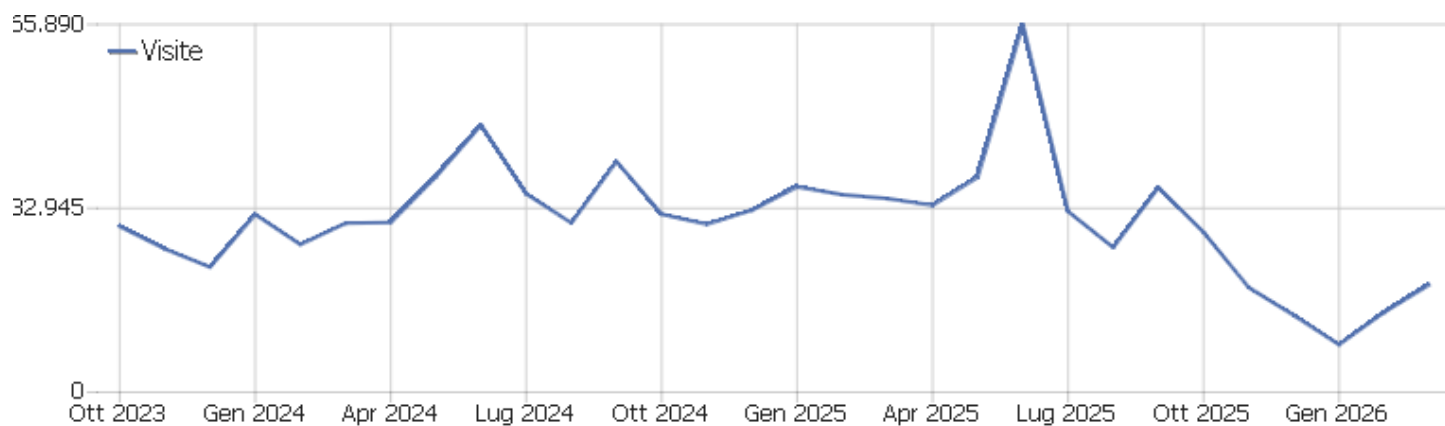

Web Analytics Italia

Sito istituzionale [c_f284]

Arco temporale: Marzo 2026

comune di molfetta

Le dashboard di tutti i siti

Sito web	Visite	Azioni nel sito	Visualizzazioni pagina	Ricavo	Conversioni	Ordini Ecommerce	Guadagni prodotto
Sito istituzionale [c_f284]	19.272	61.582	50.073	0 €	0	0	0 €

Sommario delle visite

Nome	Valore
Visitatori unici	11.126
Visite	19.272
Azioni nel sito	61.582
Numero massimo di azioni in una visita	218
Azioni per visita	3
Durata media delle visite (in secondi)	00:02:38
% rimbalzi	45%

Paese

Paese	Visite	Azioni nel sito	Azioni per visita	Tempo medio sul sito	% rimbalzi	Ricavo
 Italia	17.285	56.043	3	00:02:44	44%	0 €
 Germania	249	550	2	00:01:05	63%	0 €
 Russia	233	565	2	00:01:29	66%	0 €
 Regno Unito	201	562	3	00:01:54	58%	0 €
 Canada	197	480	2	00:01:44	71%	0 €
 Stati Uniti	184	477	3	00:01:11	70%	0 €
 Francia	116	478	4	00:02:08	36%	0 €
 India	81	311	4	00:04:08	2%	0 €
 Cina	69	76	1	00:00:06	94%	0 €
 Iran	68	147	2	00:01:03	49%	0 €
 Lettonia	60	157	3	00:01:22	62%	0 €
 Austria	52	176	3	00:02:40	42%	0 €
 Turchia	50	115	2	00:01:28	62%	0 €
 Spagna	39	181	5	00:02:30	33%	0 €
 Israele	30	104	4	00:01:46	10%	0 €
 Belgio	29	114	4	00:03:44	38%	0 €
 Svizzera	27	87	3	00:00:48	30%	0 €
 Arabia Saudita	25	70	3	00:02:19	48%	0 €
 Paesi Bassi	23	48	2	00:02:11	57%	0 €
 Polonia	22	43	2	00:00:13	50%	0 €
 Argentina	17	115	7	00:06:18	29%	0 €
 Perù	15	22	2	00:02:57	60%	0 €
 Cechia	13	52	4	00:04:51	31%	0 €
Altri	187	609	3	00:01:32	53%	0 €

Continente

Continente	Visite	Azioni nel sito	Azioni per visita	Tempo medio sul sito	% rimbalzi	Ricavo
Europa	18.514	59.597	3	00:02:40	45%	0 €
Nord America	382	961	3	00:01:29	70%	0 €
Asia	315	810	3	00:01:49	44%	0 €
America del Sud	37	148	4	00:04:14	46%	0 €
Africa	17	47	3	00:00:34	53%	0 €
Oceania	6	15	3	00:00:50	67%	0 €
America Centrale	1	4	4	00:01:28	0%	0 €