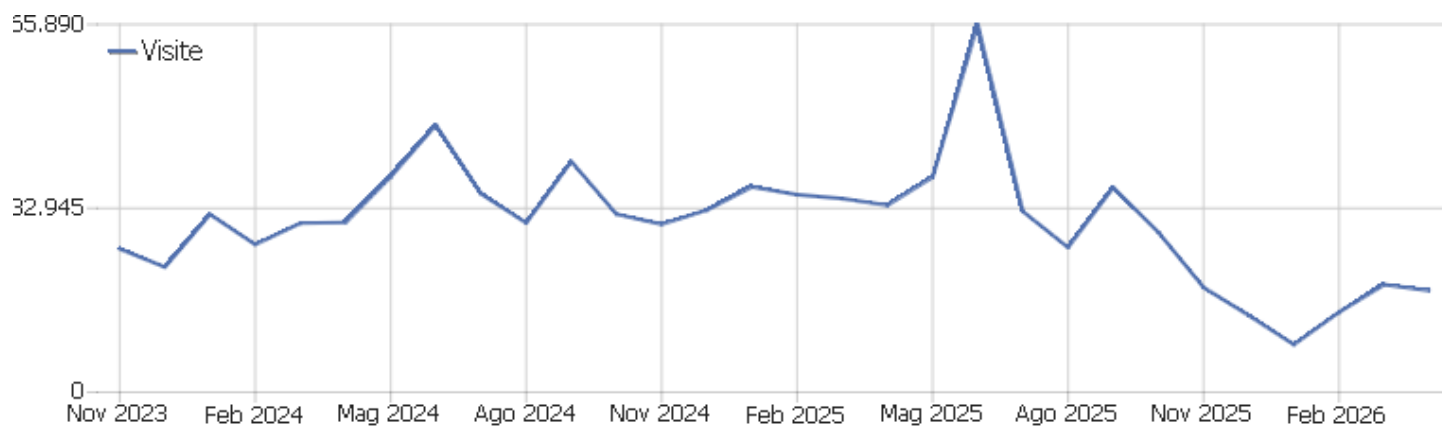

Web Analytics Italia

Sito istituzionale [c\_f284]

Arco temporale: Aprile 2026

comune di molfetta

## Le dashboard di tutti i siti

Sito web	Visite	Azioni nel sito	Visualizzazioni pagina	Ricavo	Conversioni	Ordini Ecommerce	Guadagni prodotto
Sito istituzionale [c_f284]	18.205	57.224	44.580	0 €	0	0	0 €

## Sommario delle visite

Nome	Valore
Visitatori unici	10.549
Visite	18.205
Azioni nel sito	57.224
Numero massimo di azioni in una visita	328
Azioni per visita	3
Durata media delle visite (in secondi)	00:02:41
% rimbalzi	45%

# Paese

Paese	Visite	Azioni nel sito	Azioni per visita	Tempo medio sul sito	% rimbalzi	Ricavo
 Italia	15.642	50.675	3	00:02:45	42%	0 €
 Stati Uniti	437	588	1	00:00:20	85%	0 €
 Germania	295	734	3	00:01:38	58%	0 €
 Russia	263	648	3	00:03:27	57%	0 €
 Canada	206	415	2	00:01:08	75%	0 €
 Regno Unito	175	486	3	00:02:10	67%	0 €
 Austria	141	427	3	00:06:54	50%	0 €
 Francia	107	435	4	00:02:38	46%	0 €
 Iran	102	203	2	00:04:28	56%	0 €
 India	93	312	3	00:05:00	10%	0 €
 Arabia Saudita	77	180	2	00:02:29	69%	0 €
 Cina	77	80	1	00:00:00	96%	0 €
 Turchia	53	137	3	00:00:58	62%	0 €
 Paesi Bassi	49	151	3	00:01:21	57%	0 €
 Spagna	38	128	3	00:01:07	39%	0 €
 Croazia	34	86	3	00:04:44	47%	0 €
 Svizzera	32	90	3	00:02:46	34%	0 €
 Taiwan	32	56	2	00:00:48	88%	0 €
 Israele	27	144	5	00:04:19	7%	0 €
 Polonia	25	53	2	00:00:58	60%	0 €
 Romania	19	33	2	00:01:38	58%	0 €
 Svezia	18	54	3	00:00:52	28%	0 €
 Cechia	17	58	3	00:02:39	29%	0 €
Altri	246	1.051	4	00:02:32	47%	0 €