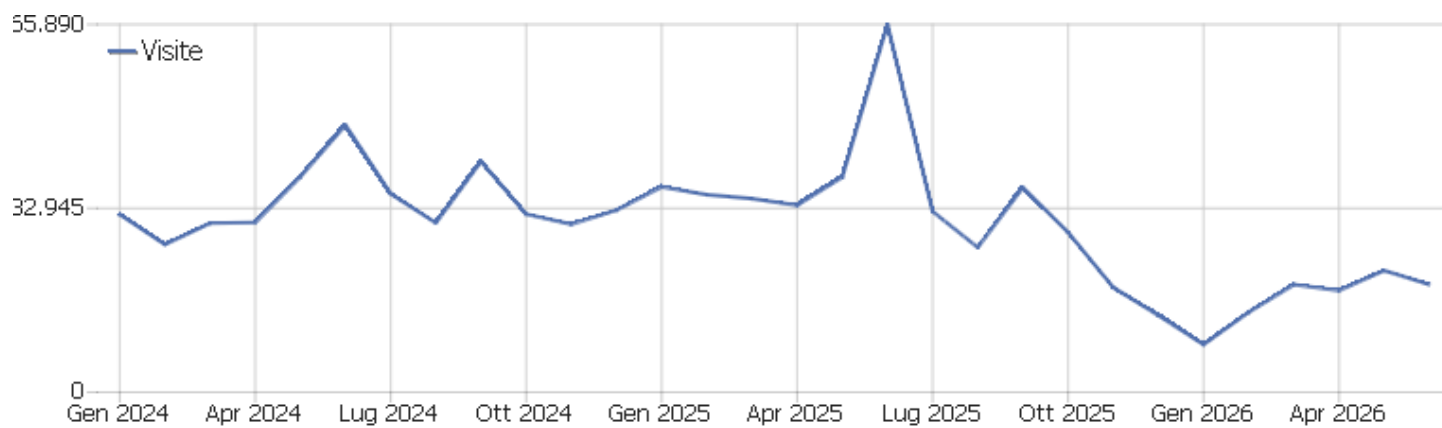

Web Analytics Italia

Sito istituzionale [c\_f284]

Arco temporale: Giugno 2026

comune di molfetta

## Le dashboard di tutti i siti

Sito web	Visite	Azioni nel sito	Visualizzazioni pagina	Ricavo	Conversioni	Ordini Ecommerce	Guadagni prodotto
Sito istituzionale [c_f284]	19.290	64.391	52.221	0 €	0	0	0 €

## Sommario delle visite

Nome	Valore
Visitatori unici	10.774
Visite	19.290
Azioni nel sito	64.391
Numero massimo di azioni in una visita	496
Azioni per visita	3
Durata media delle visite (in secondi)	00:02:40
% rimbalzi	46%

# Paese

Paese	Visite	Azioni nel sito	Azioni per visita	Tempo medio sul sito	% rimbalzi	Ricavo
 Italia	16.672	56.566	3	00:02:48	44%	0 €
 Stati Uniti	420	783	2	00:00:54	78%	0 €
 Regno Unito	323	627	2	00:01:04	73%	0 €
 Russia	299	686	2	00:02:31	63%	0 €
 Germania	257	1.769	7	00:02:24	52%	0 €
 Canada	229	525	2	00:01:16	63%	0 €
 Francia	170	669	4	00:03:22	38%	0 €
 Austria	139	359	3	00:02:33	44%	0 €
 India	85	275	3	00:02:25	18%	0 €
 Iran	77	214	3	00:02:56	61%	0 €
 Turchia	59	121	2	00:01:39	58%	0 €
 Spagna	43	151	4	00:01:32	35%	0 €
 Croazia	39	92	2	00:01:32	46%	0 €
 Polonia	38	115	3	00:02:11	50%	0 €
 Israele	36	140	4	00:01:41	14%	0 €
 Paesi Bassi	30	75	3	00:00:48	50%	0 €
 Arabia Saudita	29	77	3	00:02:12	62%	0 €
 Cina	27	35	1	00:00:04	96%	0 €
 Cechia	22	113	5	00:03:11	41%	0 €
 Svizzera	21	91	4	00:03:24	19%	0 €
 Ungheria	17	106	6	00:02:06	41%	0 €
 Lettonia	15	31	2	00:02:59	60%	0 €
 Perù	15	35	2	00:01:51	53%	0 €
Altri	228	736	3	00:02:01	54%	0 €