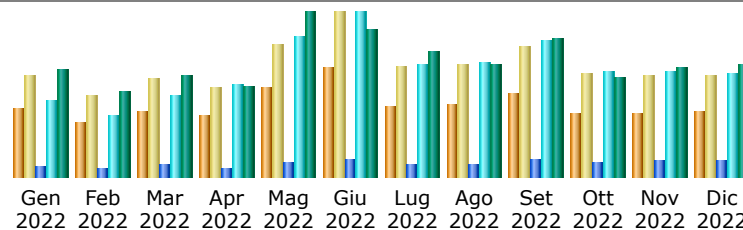

Ultimo Aggiornamento: 11 Gen 2023 / 11:24

Periodo di riferimento:

Sommario

Periodo di riferimento	Anno 2022				
Prima visita	01 Gen 2022 / 00:01				
Ultima visita	31 Dic 2022 / 23:59				
	Visitatori diversi	Numero di visite	Pagine	Accessi	Banda usata
Traffico visualizzato *	<= 354.357 Valori esatti non disponibili nella vista 'Anno'	543.320 (1.53 visite/visitatore)	4.328.684 (7.96 Pagine/Visita)	36.376.983 (66.95 Accessi/Visita)	976.46 GB (1884.51 KB/Visita)
Traffico non visualizzato *			4.288.771	5.247.000	617.01 GB

* Il traffico "non visualizzato" è il traffico generato da robot, worm oppure da risposte con codici di errore HTTP speciali.

Riepilogo mensile

Mese	Visitatori diversi	Numero di visite	Pagine	Accessi	Banda usata
Gen 2022	27.957	41.329	273.126	2.154.084	74.82 GB
Feb 2022	22.217	33.190	227.010	1.722.827	59.77 GB
Mar 2022	26.742	40.446	312.969	2.303.016	71.73 GB
Apr 2022	25.115	36.194	240.999	2.594.350	63.28 GB
Mag 2022	36.462	54.374	395.480	3.914.721	115.56 GB
Giu 2022	44.257	67.504	464.365	4.630.962	103.36 GB
Lug 2022	29.166	45.490	329.249	3.171.915	87.74 GB
Ago 2022	29.880	45.772	340.133	3.192.812	78.44 GB
Set 2022	34.136	53.423	494.184	3.858.236	96.81 GB
Ott 2022	25.903	42.392	399.068	2.936.121	70.16 GB
Nov 2022	26.012	41.850	420.023	2.968.440	76.33 GB
Dic 2022	26.510	41.356	432.078	2.929.499	78.48 GB
Totale	354.357	543.320	4.328.684	36.376.983	976.46 GB