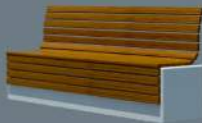

Stralcio Storico della mappa di Molfetta seconda metà '800

Stralcio PRCG

Area di intervento

Proseguimento al progetto di riqualificazione di
CORSO UMBERTO

Sezione Tipo corso Umberto

Particolare pianta

Tipologie Panchine

panchina tipo 3

panchina tipo 2

panchina tipo 1

SCHEMA ASSEMBLAGGIO

PANCHINA FIORIERA DI TIPO A

Sezione A-A

Completatura materiale panchina

Pianta Essenze