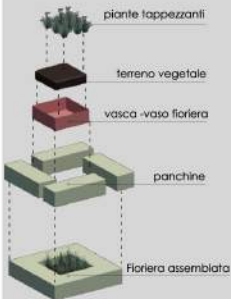

Stralcio Storico della mappa di Molfetta seconda metà '800

Stralcio PRCG

Area di intervento

Proseguimento al progetto di riqualificazione di
CORSO UMBERTO

Sezione Tipo corso Umberto

Particolare pianta

Tipologie Panchine

panchina tipo 3

panchina tipo 2

panchina tipo 1

SCHEMA ASSEMBLAGGIO

PANCHINA FIORIERA DI TIPO A

Sezione A-A

Completatura materiale panchina

Pianta Essenze

n. 1 pianta di rosa
paesaggistica

n. 4 piante di Lavanda

Lavanda
(Lavandula
officinale)

Rosa
Paesaggistica

PANCHINA FIORIERA DI TIPO B

Sezione B-B

- n. 8 piante di *lavanda officinalis* (lavanda)
- n. 8 piante di *cornifloro* (*cornifloro*) di cui:
 - n. 2 piante di *cornifloro* (patata)
 - n. 2 piante di *cornifloro* (lat)
 - n. 2 piante di *cornifloro* (sola)
- n. 1 tabacca ad obiettivo di *latuca verde* (*corbezzolo*), circonferenza 18-20 cm
- n. 1 pianta ad obiettivo di *latuca rotella* (*patata*), circonferenza 18-20 cm
- n. 14 piante di *lavanda officinalis* (*lavanda*)
- n. 8 piante di *rosmarino officinale* (*rosmarino*)