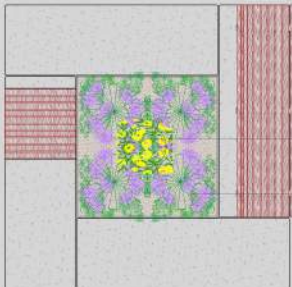

Stralcio Storico della mappa di Molfetta seconda metà '800

Stralcio PRCG

Area di intervento

Proseguimento al progetto di riqualificazione di
CORSO UMBERTO

Sezione Tipo corso Umberto

Particolare pianta

Tipologie Panchine

panchina tipo 3

panchina tipo 2

panchina tipo 1

SCHEMA ASSEMBLAGGIO

PANCHINA FIORIERA DI TIPO A

Sezione A-A

Completatura materiale panchina

Pianta Essenze

n. 1 pianta di rosa
paesaggistica

n. 4 piante di Lavanda

Lavanda
(Lavandula
officinale)

Rosa
Paesaggistica

PANCHINA FIORIERA DI TIPO B

Sezione B-B

- n. 8 piante di *lavanda officinalis* (lavanda)
- n. 8 piante di *cornifloro* (*cornifloro*) di cui:
 - n. 2 piante di *cornifloro* (patata)
 - n. 2 piante di *cornifloro* (lat)
 - n. 2 piante di *cornifloro* (sola)
- n. 1 tabacca ad obiettivo di *latuca verde* (*corbezzolo*), circonferenza 18-20 cm
- n. 1 pianta ad obiettivo di *latuca rotella* (*patata*), circonferenza 18-20 cm
- n. 14 piante di *lavanda officinalis* (*lavanda*)
- n. 8 piante di *rosmarino officinale* (*rosmarino*)