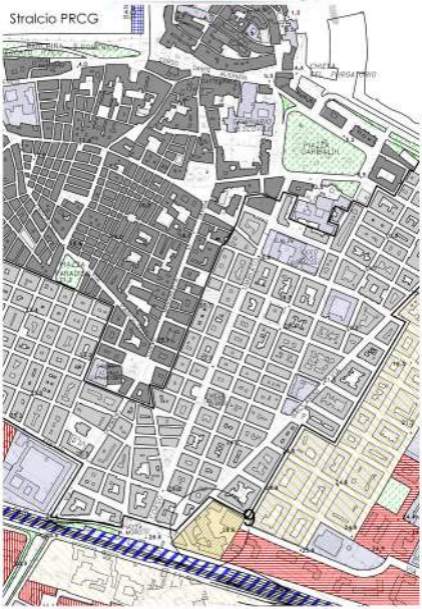

Molfetta
OPERA
il futuro è in cantiere

Città di
MOLFETTA

presenta in anteprima
il progetto di riqualificazione di
CORSO UMBERTO

*Se volete condividere con noi
il futuro del salotto buono di Molfetta,*

ACCOMODATEVI

Stralcio Storico della mappa di Molfetta seconda metà '800

Stralcio PRCG

Area di intervento

Proseguimento al progetto di riqualificazione di
CORSO UMBERTO

Sezione Tipo corso Umberto

Particolare pianta

Tipologie Panchine

panchina tipo 3

panchina tipo 2

panchina tipo 1

SCHEMA ASSEMBLAGGIO

PANCHINA FIORIERA DI TIPO A

Sezione A-A

Completatura materiale panchina

Pianta Essenze

n. 1 pianta di rosa
paesaggistica

n. 4 piante di Lavanda

Lavanda
(Lavandula
officinale)

Rosa
Paesaggistica

PANCHINA FIORIERA DI TIPO B

Sezione B-B

- n. 8 piante di *lavanda officinalis* (lavanda)
- n. 8 piante di *cornifloro* (*cornifloro*) di cui:
 - n. 2 piante di *cornifloro* (patata)
 - n. 2 piante di *cornifloro* (lat)
 - n. 2 piante di *cornifloro* (sola)
- n. 1 tabacca ad obiettivo di *latuca verde* (*corbezzolo*), circonferenza 18-20 cm
- n. 1 pianta ad obiettivo di *latuca rotella* (*patata*), circonferenza 18-20 cm
- n. 14 piante di *lavanda officinalis* (*lavanda*)
- n. 8 piante di *rosmarino officinale* (*rosmarino*)